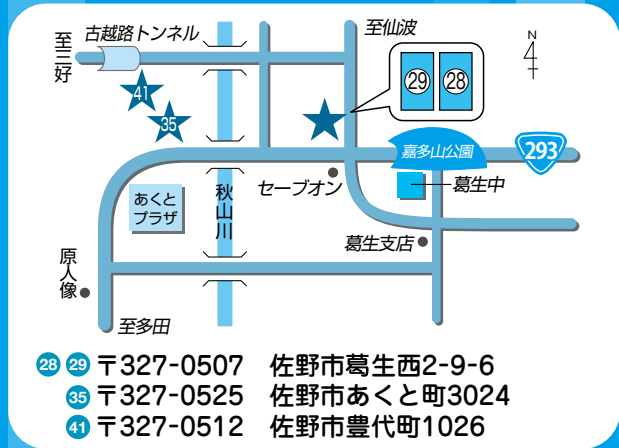

〒327-0516 佐野市水木町1034-1

店舗のご案内

- 20 営農経済部 電話：23-9992
- 21 販売利用課 電話：23-9992
- 22 直販課 電話：23-9982
- 25 経済センター 電話：24-3713
- 32 研修センター 電話：27-0245

- 23 営農・支援課/界ATMコーナー 電話：24-3420
- (株)アグリチャレンジ佐野 電話：24-2436
- 45 佐野新都市ATMコーナー

- 27 典礼課 電話：24-2960

- 28 ほっとコーナー 電話：85-3092
- 29 葛生農産物直売所 電話：85-3092
- 35 あくとライスセンター 電話：86-4499
- 41 セレモニーホールくずう 電話：84-3301

- 33 南部ライスセンター 電話：21-1739
- 42 佐野観光農園いちご畑 電話：21-5215
- 43 アグリタウン 電話：20-5215
- 44 農村レストラン 電話：20-1188