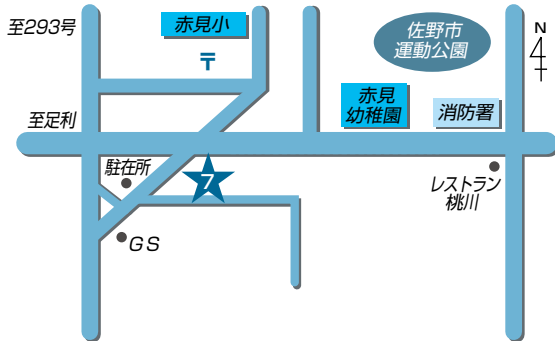

3 〒327-0805 佐野市犬伏中町1824-1
39 〒327-0844 佐野市富岡町184-1

- 4 佐野中央支店 電話：24-2065
46 佐野大橋町ATMコーナー

4 〒327-0003 佐野市大橋町3239-2
46 〒327-0843 佐野市堀米町3956-12

- 5 佐野厚生総合病院取次所 電話：24-7999
38 セレモニーホール佐野 電話：20-2452

5 〒327-8511 佐野市堀米町1728
38 〒327-0843 佐野市堀米町2610-1

- 6 旗川支店 電話：24-2396

〒327-0002 佐野市並木町1156-1

店舗のご案内

7 赤見支店 電話：25-0224

〒327-0104 佐野市赤見町1223-1

8 赤見支店 石塚ATMコーナー

〒327-0103 佐野市石塚町1296-11

9 吾妻支店 電話：23-2555