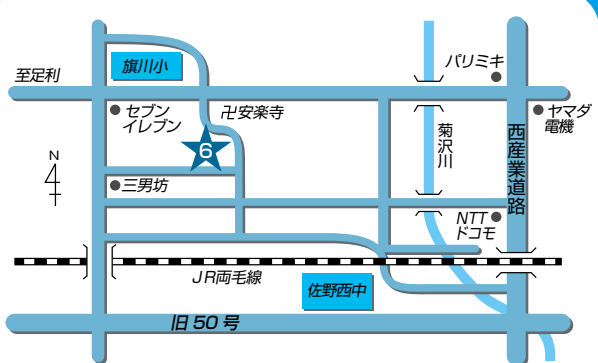

3 〒327-0805 佐野市犬伏中町1824-1
39 〒327-0844 佐野市富岡町184-1

- 4 佐野中央支店 電話：24-2065
46 佐野大橋町ATMコーナー

4 〒327-0003 佐野市大橋町3239-2
46 〒327-0843 佐野市堀米町3956-12

- 5 佐野厚生総合病院取次所 電話：24-7999
38 セレモニーホール佐野 電話：20-2452

5 〒327-8511 佐野市堀米町1728
38 〒327-0843 佐野市堀米町2610-1

- 6 旗川支店 電話：24-2396

〒327-0002 佐野市並木町1156-1

店舗のご案内

7 赤見支店 電話：25-0224

〒327-0104 佐野市赤見町1223-1

8 赤見支店 石塚ATMコーナー

〒327-0103 佐野市石塚町1296-11

9 吾妻支店 電話：23-2555