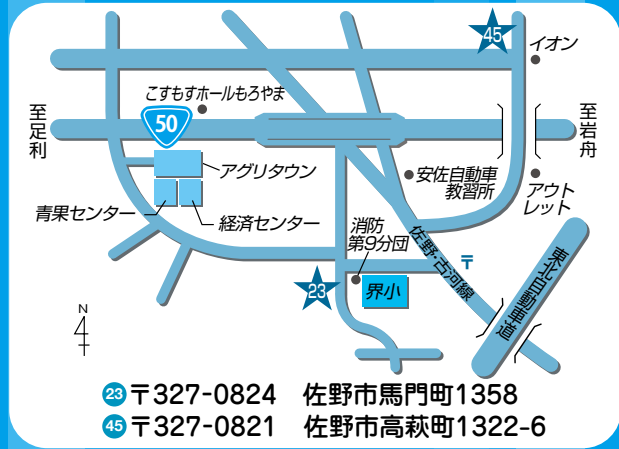

- 23 営農・支援課/界ATMコーナー 電話：24-3420
- (株)アグリチャレンジ佐野 電話：24-2436
- 45 佐野新都市ATMコーナー