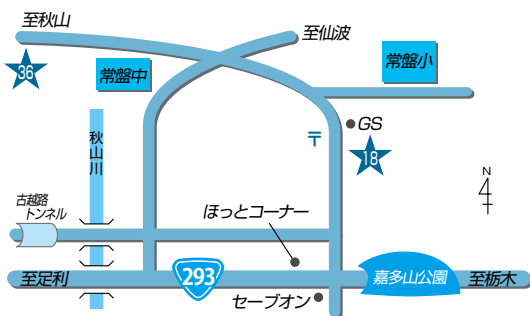

〒327-0231 佐野市飛駒町1578-1

17 葛生支店 電話：85-2090

〒327-0507 佐野市葛生西1-10-34

18 常盤支店 電話：85-3090

36 牧ライスセンター 電話：86-4579

18 〒327-0514 佐野市仙波町68

36 〒327-0513 佐野市牧町1010

19 常盤支店 氷室ATMコーナー