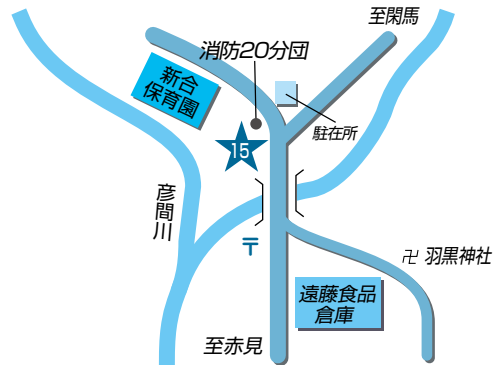

14 三好農産物直売所 電話：62-7135

12 〒327-0306 佐野市戸室町1054
 14 〒327-0306 佐野市戸室町671-3

店舗のご案内

13 三好支店 野上ATMコーナー

〒327-0302 佐野市白岩町486

15 愛村支店・農産物加工所 電話：65-0121

〒327-0321 佐野市閑馬町361-1

16 愛村支店 飛駒ATMコーナー