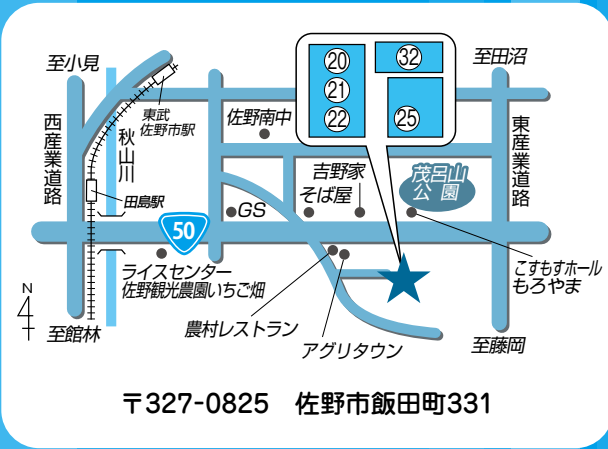

店舗のご案内

- 20 営農経済部 電話：23-9992
- 21 販売利用課 電話：23-9992
- 22 直販課 電話：23-9982
- 25 経済センター 電話：24-3713
- 32 研修センター 電話：27-0245