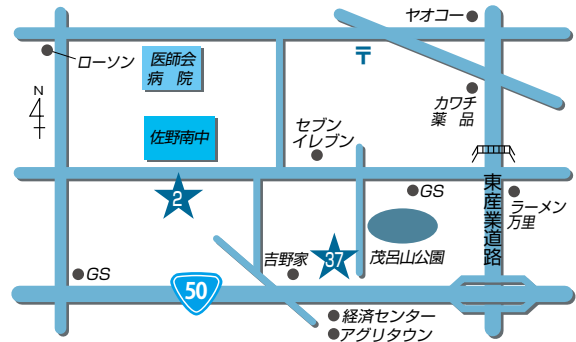

JA佐野 ご案内マップ

 育苗センター

 農産物直売所

 ライスセンター

店舗等のご案内

- 1 JA佐野本店/金融・業務課
- 2 佐野南支店
- 3 犬伏支店
- 4 佐野中央支店
- 5 佐野厚生総合病院取次所
- 6 旗川支店
- 7 赤見支店
- 8 赤見支店 石塚ATMコーナー
- 9 吾妻支店
- 10 田沼支店
- 11 田沼支店 南事務所
- 12 三好支店
- 13 三好支店 野上ATMコーナー
- 14 三好農産物直売所
- 15 愛村支店・農産物加工所
- 16 愛村支店 飛駒ATMコーナー
- 17 葛生支店
- 18 常盤支店
- 19 常盤支店 氷室ATMコーナー
- 20 営農経済部
- 21 販売利用課
- 22 直販課
- 23 営農・支援課/界ATMコーナー
株式会社アグリチャレンジ佐野
- 24 農機保全課
- 25 経済センター
- 26 北部地区センター
- 27 典礼課
- 28 ほっとコーナー
- 29 葛生農産物直売所
- 30 デイサービスセンター桃梨の里
- 31 農産物加工所
- 32 研修センター
- 33 南部ライスセンター
- 34 北部大規模穀類乾燥調製施設
- 35 あくとライスセンター
- 36 牧ライスセンター
- 37 こすもすホールもろやま
- 38 セレモニーホール佐野
- 39 セレモニーホール佐野東
- 40 セレモニーホール田沼
- 41 セレモニーホールくずう
- 42 佐野観光農園いちご畑
- 43 アグリタウン
- 44 農村レストラン
- 45 佐野新都市ATMコーナー
- 46 佐野大橋町ATMコーナー

青果センター
20 21 22
25 32

店舗のご案内

- 1 JA佐野本店 電話：20-2000
本店金融・業務課 電話：24-3712

〒327-0007 佐野市金吹町2351

- 2 佐野南支店 電話：24-2332
37 こすもすホールもろやま 電話：20-1155

2 〒327-0835 佐野市植下町4000-1
37 〒327-0834 佐野市若宮下町5-16

- 3 犬伏支店 電話：23-3636
39 セレモニーホール佐野東 電話：27-2721

3 〒327-0805 佐野市犬伏中町1824-1
39 〒327-0844 佐野市富岡町184-1

- 4 佐野中央支店 電話：24-2065
46 佐野大橋町ATMコーナー

4 〒327-0003 佐野市大橋町3239-2
46 〒327-0843 佐野市堀米町3956-12

- 5 佐野厚生総合病院取次所 電話：24-7999
38 セレモニーホール佐野 電話：20-2452

5 〒327-8511 佐野市堀米町1728
38 〒327-0843 佐野市堀米町2610-1