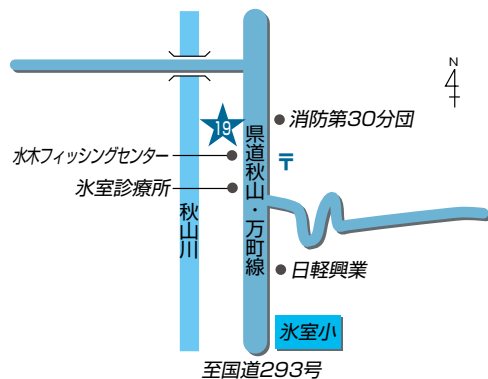

〒327-0231 佐野市飛駒町1578-1

17 葛生支店 電話：85-2090

〒327-0507 佐野市葛生西1-10-34

18 常盤支店 電話：85-3090

36 牧ライスセンター 電話：86-4579

18 〒327-0514 佐野市仙波町68

36 〒327-0513 佐野市牧町1010

19 常盤支店 氷室ATMコーナー