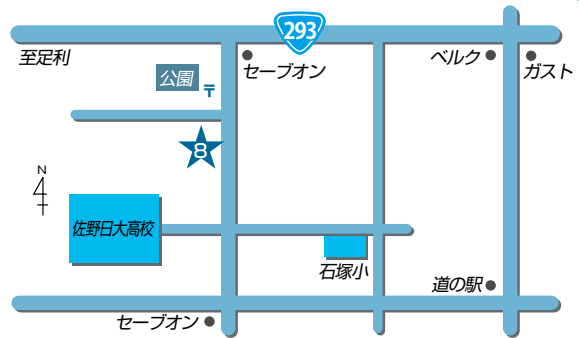

- 6 旗川支店 電話：24-2396

〒327-0002 佐野市並木町1156-1

店舗のご案内

7 赤見支店 電話：25-0224

〒327-0104 佐野市赤見町1223-1

8 赤見支店 石塚ATMコーナー

〒327-0103 佐野市石塚町1296-11

9 吾妻支店 電話：23-2555