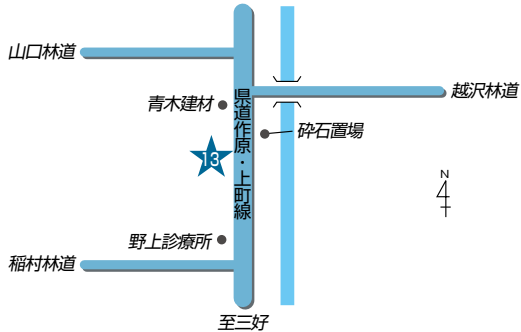

11 田沼支店 南事務所 電話：62-7577

24 農機保全課 電話：61-0222

34 北部大規模穀類乾燥調製施設 電話：61-0040

40 セレモニーホール田沼 電話：60-0061

11 〒327-0314 佐野市新吉水町451
 24 〒327-0313 佐野市吉水町1242-1
 34 〒327-0316 佐野市小見町210
 40 〒327-0313 佐野市吉水町1172-1

12 三好支店 電話：62-1005

14 三好農産物直売所 電話：62-7135

12 〒327-0306 佐野市戸室町1054
 14 〒327-0306 佐野市戸室町671-3

店舗のご案内

13 三好支店 野上ATMコーナー

〒327-0302 佐野市白岩町486

15 愛村支店・農産物加工所 電話：65-0121

〒327-0321 佐野市閑馬町361-1

16 愛村支店 飛駒ATMコーナー