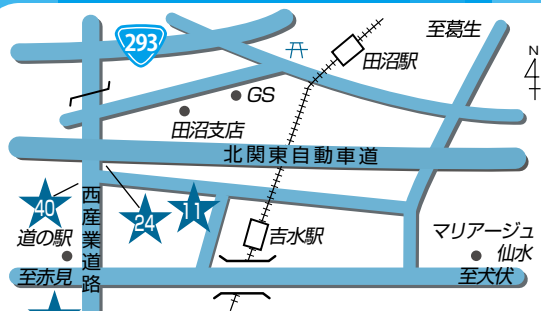

11 〒327-0314 佐野市新吉水町451
24 〒327-0313 佐野市吉水町1242-1
34 〒327-0316 佐野市小見町210
40 〒327-0313 佐野市吉水町1172-1

12 三好支店 電話：62-1005

14 三好農産物直売所 電話：62-7135