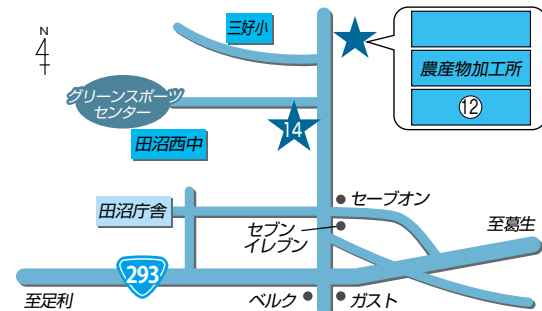

11 田沼支店 南事務所 電話：62-7577

24 農機保全課 電話：61-0222

34 北部大規模穀類乾燥調製施設 電話：61-0040

40 セレモニーホール田沼 電話：60-0061

11 〒327-0314 佐野市新吉水町451
 24 〒327-0313 佐野市吉水町1242-1
 34 〒327-0316 佐野市小見町210
 40 〒327-0313 佐野市吉水町1172-1

12 三好支店 電話：62-1005

14 三好農産物直売所 電話：62-7135

12 〒327-0306 佐野市戸室町1054
 14 〒327-0306 佐野市戸室町671-3

店舗のご案内

13 三好支店 野上ATMコーナー

〒327-0302 佐野市白岩町486

15 愛村支店・農産物加工所 電話：65-0121

〒327-0321 佐野市閑馬町361-1

16 愛村支店 飛駒ATMコーナー