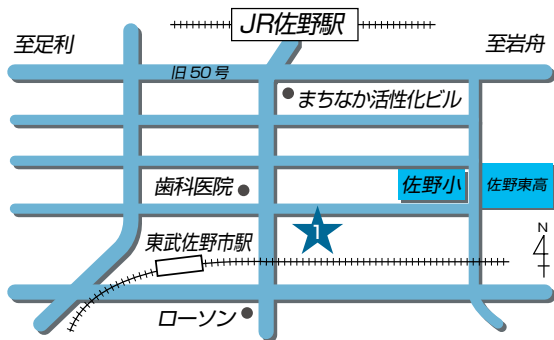

JA佐野 ご案内マップ

 育苗センター

 農産物直売所

 ライスセンター

店舗等のご案内

- 1 JA佐野本店/金融・業務課
- 2 佐野南支店
- 3 犬伏支店
- 4 佐野中央支店
- 5 佐野厚生総合病院取次所
- 6 旗川支店
- 7 赤見支店
- 8 赤見支店 石塚ATMコーナー
- 9 吾妻支店
- 10 田沼支店
- 11 田沼支店 南事務所
- 12 三好支店
- 13 三好支店 野上ATMコーナー
- 14 三好農産物直売所
- 15 愛村支店・農産物加工所
- 16 愛村支店 飛駒ATMコーナー
- 17 葛生支店
- 18 常盤支店
- 19 常盤支店 氷室ATMコーナー
- 20 営農経済部
- 21 販売利用課
- 22 直販課
- 23 営農・支援課/界ATMコーナー
株式会社アグリチャレンジ佐野
- 24 農機保全課
- 25 経済センター
- 26 北部地区センター
- 27 典礼課
- 28 ほっとコーナー
- 29 葛生農産物直売所
- 30 デイサービスセンター桃梨の里
- 31 農産物加工所
- 32 研修センター
- 33 南部ライスセンター
- 34 北部大規模穀類乾燥調製施設
- 35 あくとライスセンター
- 36 牧ライスセンター
- 37 こすもすホールもろやま
- 38 セレモニーホール佐野
- 39 セレモニーホール佐野東
- 40 セレモニーホール田沼
- 41 セレモニーホールくずう
- 42 佐野観光農園いちご畑
- 43 アグリタウン
- 44 農村レストラン
- 45 佐野新都市ATMコーナー
- 46 佐野大橋町ATMコーナー

青果センター
20 21 22
25 32

店舗のご案内

- 1 JA佐野本店 電話：20-2000
本店金融・業務課 電話：24-3712

〒327-0007 佐野市金吹町2351

- 2 佐野南支店 電話：24-2332
37 こすもすホールもろやま 電話：20-1155

2 〒327-0835 佐野市植下町4000-1
37 〒327-0834 佐野市若宮下町5-16

- 3 犬伏支店 電話：23-3636
39 セレモニーホール佐野東 電話：27-2721