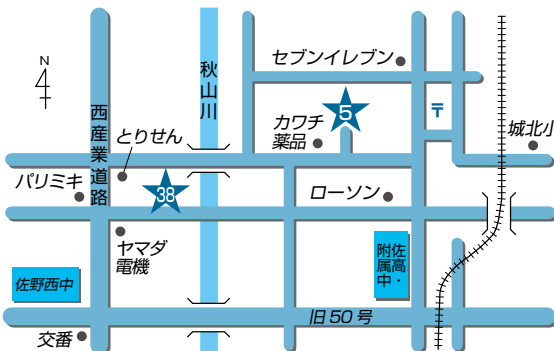

JA佐野 ご案内マップ

 育苗センター

 農産物直売所

 ライスセンター

店舗等のご案内

- 1 JA佐野本店/金融・業務課
- 2 佐野南支店
- 3 犬伏支店
- 4 佐野中央支店
- 5 佐野厚生総合病院取次所
- 6 旗川支店
- 7 赤見支店
- 8 赤見支店 石塚ATMコーナー
- 9 吾妻支店
- 10 田沼支店
- 11 田沼支店 南事務所
- 12 三好支店
- 13 三好支店 野上ATMコーナー
- 14 三好農産物直売所
- 15 愛村支店・農産物加工所
- 16 愛村支店 飛駒ATMコーナー
- 17 葛生支店
- 18 常盤支店
- 19 常盤支店 氷室ATMコーナー
- 20 営農経済部
- 21 販売利用課
- 22 直販課
- 23 営農・支援課/界ATMコーナー
株式会社アグリチャレンジ佐野
- 24 農機保全課
- 25 経済センター
- 26 北部地区センター
- 27 典礼課
- 28 ほっとコーナー
- 29 葛生農産物直売所
- 30 デイサービスセンター桃梨の里
- 31 農産物加工所
- 32 研修センター
- 33 南部ライスセンター
- 34 北部大規模穀類乾燥調製施設
- 35 あくとライスセンター
- 36 牧ライスセンター
- 37 こすもすホールもろやま
- 38 セレモニーホール佐野
- 39 セレモニーホール佐野東
- 40 セレモニーホール田沼
- 41 セレモニーホールくずう
- 42 佐野観光農園いちご畑
- 43 アグリタウン
- 44 農村レストラン
- 45 佐野新都市ATMコーナー
- 46 佐野大橋町ATMコーナー

青果センター
20 21 22
25 32

店舗のご案内

- 1 JA佐野本店 電話：20-2000
本店金融・業務課 電話：24-3712

〒327-0007 佐野市金吹町2351

- 2 佐野南支店 電話：24-2332
37 こすもすホールもろやま 電話：20-1155

2 〒327-0835 佐野市植下町4000-1
37 〒327-0834 佐野市若宮下町5-16

- 3 犬伏支店 電話：23-3636
39 セレモニーホール佐野東 電話：27-2721

3 〒327-0805 佐野市犬伏中町1824-1
39 〒327-0844 佐野市富岡町184-1

- 4 佐野中央支店 電話：24-2065
46 佐野大橋町ATMコーナー

4 〒327-0003 佐野市大橋町3239-2
46 〒327-0843 佐野市堀米町3956-12

- 5 佐野厚生総合病院取次所 電話：24-7999
38 セレモニーホール佐野 電話：20-2452

5 〒327-8511 佐野市堀米町1728
38 〒327-0843 佐野市堀米町2610-1