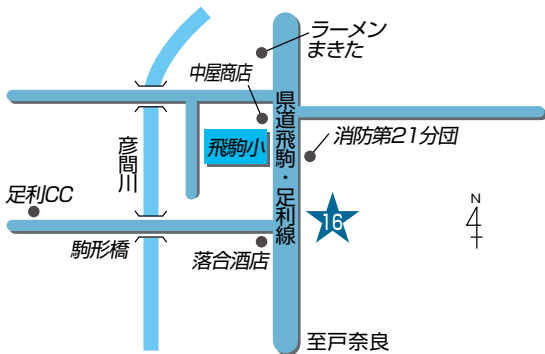

14 三好農産物直売所 電話：62-7135

12 〒327-0306 佐野市戸室町1054
 14 〒327-0306 佐野市戸室町671-3

店舗のご案内

13 三好支店 野上ATMコーナー

〒327-0302 佐野市白岩町486

15 愛村支店・農産物加工所 電話：65-0121

〒327-0321 佐野市閑馬町361-1

16 愛村支店 飛駒ATMコーナー