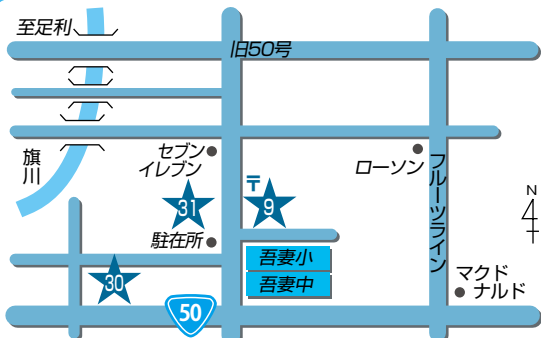

9 〒327-0042 佐野市上羽田町1120
30 〒327-0046 佐野市村上町44
31 〒327-0046 佐野市村上町15-1

10 田沼支店 電話：62-1212

26 北部地区センター 電話：62-0125