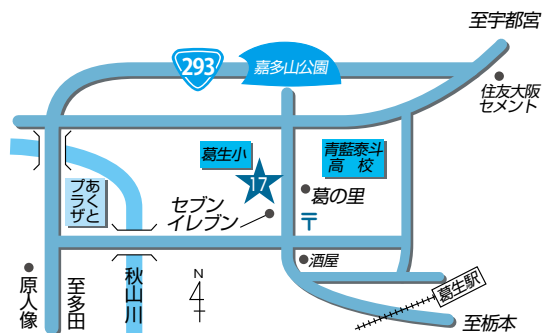

17 葛生支店 電話：85-2090

〒327-0507 佐野市葛生西1-10-34