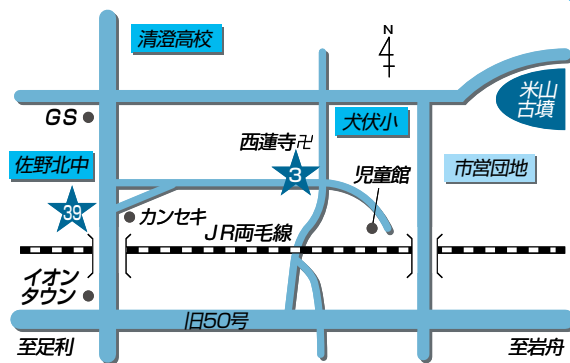

JA佐野 ご案内マップ

 育苗センター

 農産物直売所

 ライスセンター

店舗等のご案内

- 1 JA佐野本店/金融・業務課
- 2 佐野南支店
- 3 犬伏支店
- 4 佐野中央支店
- 5 佐野厚生総合病院取次所
- 6 旗川支店
- 7 赤見支店
- 8 赤見支店 石塚ATMコーナー
- 9 吾妻支店
- 10 田沼支店
- 11 田沼支店 南事務所
- 12 三好支店
- 13 三好支店 野上ATMコーナー
- 14 三好農産物直売所
- 15 愛村支店・農産物加工所
- 16 愛村支店 飛駒ATMコーナー
- 17 葛生支店
- 18 常盤支店
- 19 常盤支店 氷室ATMコーナー
- 20 営農経済部
- 21 販売利用課
- 22 直販課
- 23 営農・支援課/界ATMコーナー
株式会社アグリチャレンジ佐野
- 24 農機保全課
- 25 経済センター
- 26 北部地区センター
- 27 典礼課
- 28 ほっとコーナー
- 29 葛生農産物直売所
- 30 デイサービスセンター桃梨の里
- 31 農産物加工所
- 32 研修センター
- 33 南部ライスセンター
- 34 北部大規模穀類乾燥調製施設
- 35 あくとライスセンター
- 36 牧ライスセンター
- 37 こすもすホールもろやま
- 38 セレモニーホール佐野
- 39 セレモニーホール佐野東
- 40 セレモニーホール田沼
- 41 セレモニーホールくずう
- 42 佐野観光農園いちご畑
- 43 アグリタウン
- 44 農村レストラン
- 45 佐野新都市ATMコーナー
- 46 佐野大橋町ATMコーナー

青果センター
20 21 22
25 32

店舗のご案内

- 1 JA佐野本店 電話：20-2000
本店金融・業務課 電話：24-3712

〒327-0007 佐野市金吹町2351

- 2 佐野南支店 電話：24-2332
37 こすもすホールもろやま 電話：20-1155

2 〒327-0835 佐野市植下町4000-1
37 〒327-0834 佐野市若宮下町5-16

- 3 犬伏支店 電話：23-3636
39 セレモニーホール佐野東 電話：27-2721

3 〒327-0805 佐野市犬伏中町1824-1
39 〒327-0844 佐野市富岡町184-1

- 4 佐野中央支店 電話：24-2065
46 佐野大橋町ATMコーナー

4 〒327-0003 佐野市大橋町3239-2
46 〒327-0843 佐野市堀米町3956-12

- 5 佐野厚生総合病院取次所 電話：24-7999
38 セレモニーホール佐野 電話：20-2452

5 〒327-8511 佐野市堀米町1728
38 〒327-0843 佐野市堀米町2610-1