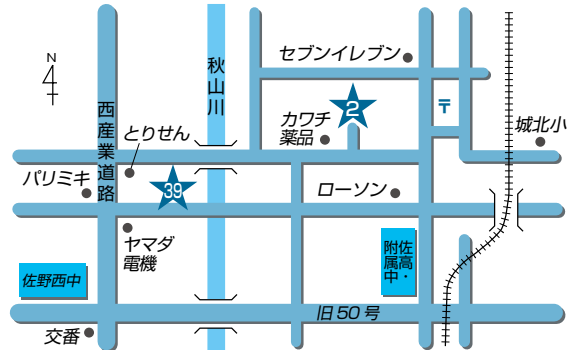

JA佐野 ご案内マップ

-  育苗センター
-  直売 農産物直売所
-  ライスセンター

店舗等のご案内

- ① JA佐野本店・金融・業務課
- ② 佐野厚生総合病院取次所
- ③ 佐野支店
- ④ 佐野南支店
- ⑤ 犬伏支店
- ⑥ 堀米支店
- ⑦ 旗川支店
- ⑧ 赤見支店
- ⑨ 赤見支店 石塚ATMコーナー
- ⑩ 吾妻支店
- ⑪ 田沼支店
- ⑫ 田沼支店 南事務所
- ⑬ 三好支店
- ⑭ 三好支店 野上ATMコーナー
- ⑮ 三好農産物直売所
- ⑯ 愛村支店・農産物加工所
- ⑰ 愛村支店 飛駒ATMコーナー
- ⑱ 葛生支店
- ⑲ 常盤支店
- ⑳ 常盤支店 氷室ATMコーナー
- ㉑ 宮農経済部
- ㉒ 販売利用課
- ㉓ 宮農・支援課/界ATMコーナー
株式会社アグリチャレンジ佐野
- ㉔ 農機保全課
- ㉕ 農機保全課 北部農機
- ㉖ 経済センター
- ㉗ 北部地区センター
- ㉘ 典礼課
- ㉙ ほっとコーナー
- ㉚ 葛生農産物直売所
- ㉛ デイサービスセンター桃梨の里
- ㉜ 農産物加工所
- ㉝ 研修センター
- ㉞ 南部ライスセンター
- ㉟ 北部大規模穀類乾燥調製施設
- ㊱ あくとライスセンター
- ㊲ 牧ライスセンター
- ㊳ こすもすホールもろやま
- ㊴ セレモニーホール佐野
- ㊵ セレモニーホール佐野東
- ㊶ セレモニーホール田沼
- ㊷ セレモニーホールくずう
- ㊸ 佐野観光農園いちご畑
- ㊹ アグリタウン
- ㊺ 農村レストラン
- ㊻ ATM佐野新都市店

青果センター
⑲ ⑳
㉑ ㉒
㉓ ㉔

店舗のご案内

- 1 JA佐野本店** 電話：20-2000
本店金融・業務課 電話：24-3712

〒327-0007 佐野市金吹町2351

- 2 佐野厚生総合病院取次所** 電話：24-7999
39 セレモニーホール佐野 電話：20-2452

2 〒327-8511 佐野市堀米町1728

39 〒327-0843 佐野市堀米町2610-1

- 3 佐野支店** 電話：24-3717

〒327-0003 佐野市大橋町3239-2

- 4 佐野南支店** 電話：24-2332
38 こすもすホールもろやま 電話：20-1155

4 〒327-0835 佐野市植下町4000-1

38 〒327-0834 佐野市若宮下町5-16

- 5 犬伏支店** 電話：23-3636
40 セレモニーホール佐野東 電話：27-2721

5 〒327-0805 佐野市犬伏中町1824-1

40 〒327-0844 佐野市富岡町184-1