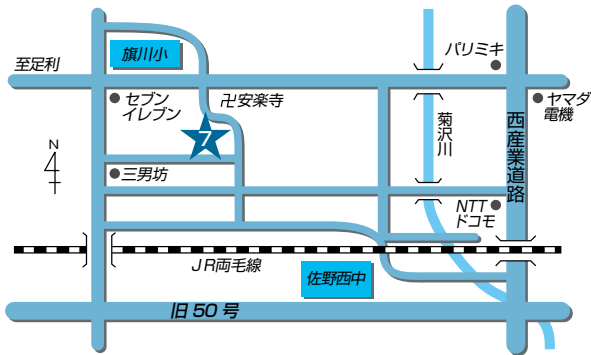

店舗のご案内

7 旗川支店 電話：24-2396

〒327-0002 佐野市並木町1156-1

8 赤見支店 電話：25-0224