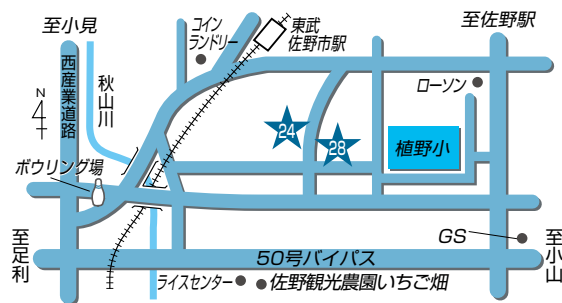

24 〒327-0836 佐野市寺中町2431-1
28 〒327-0836 佐野市寺中町2436-2

29 ほっとコーナー
電話：85-3092

36 あくとライスセンター
電話：86-4499

30 葛生農産物直売所
電話：85-3092

42 セレモニーホールくずう
電話：84-3301

29 30 〒327-0507 佐野市葛生西2-9-6
36 〒327-0525 佐野市あくと町3024
42 〒327-0512 佐野市豊代町1026