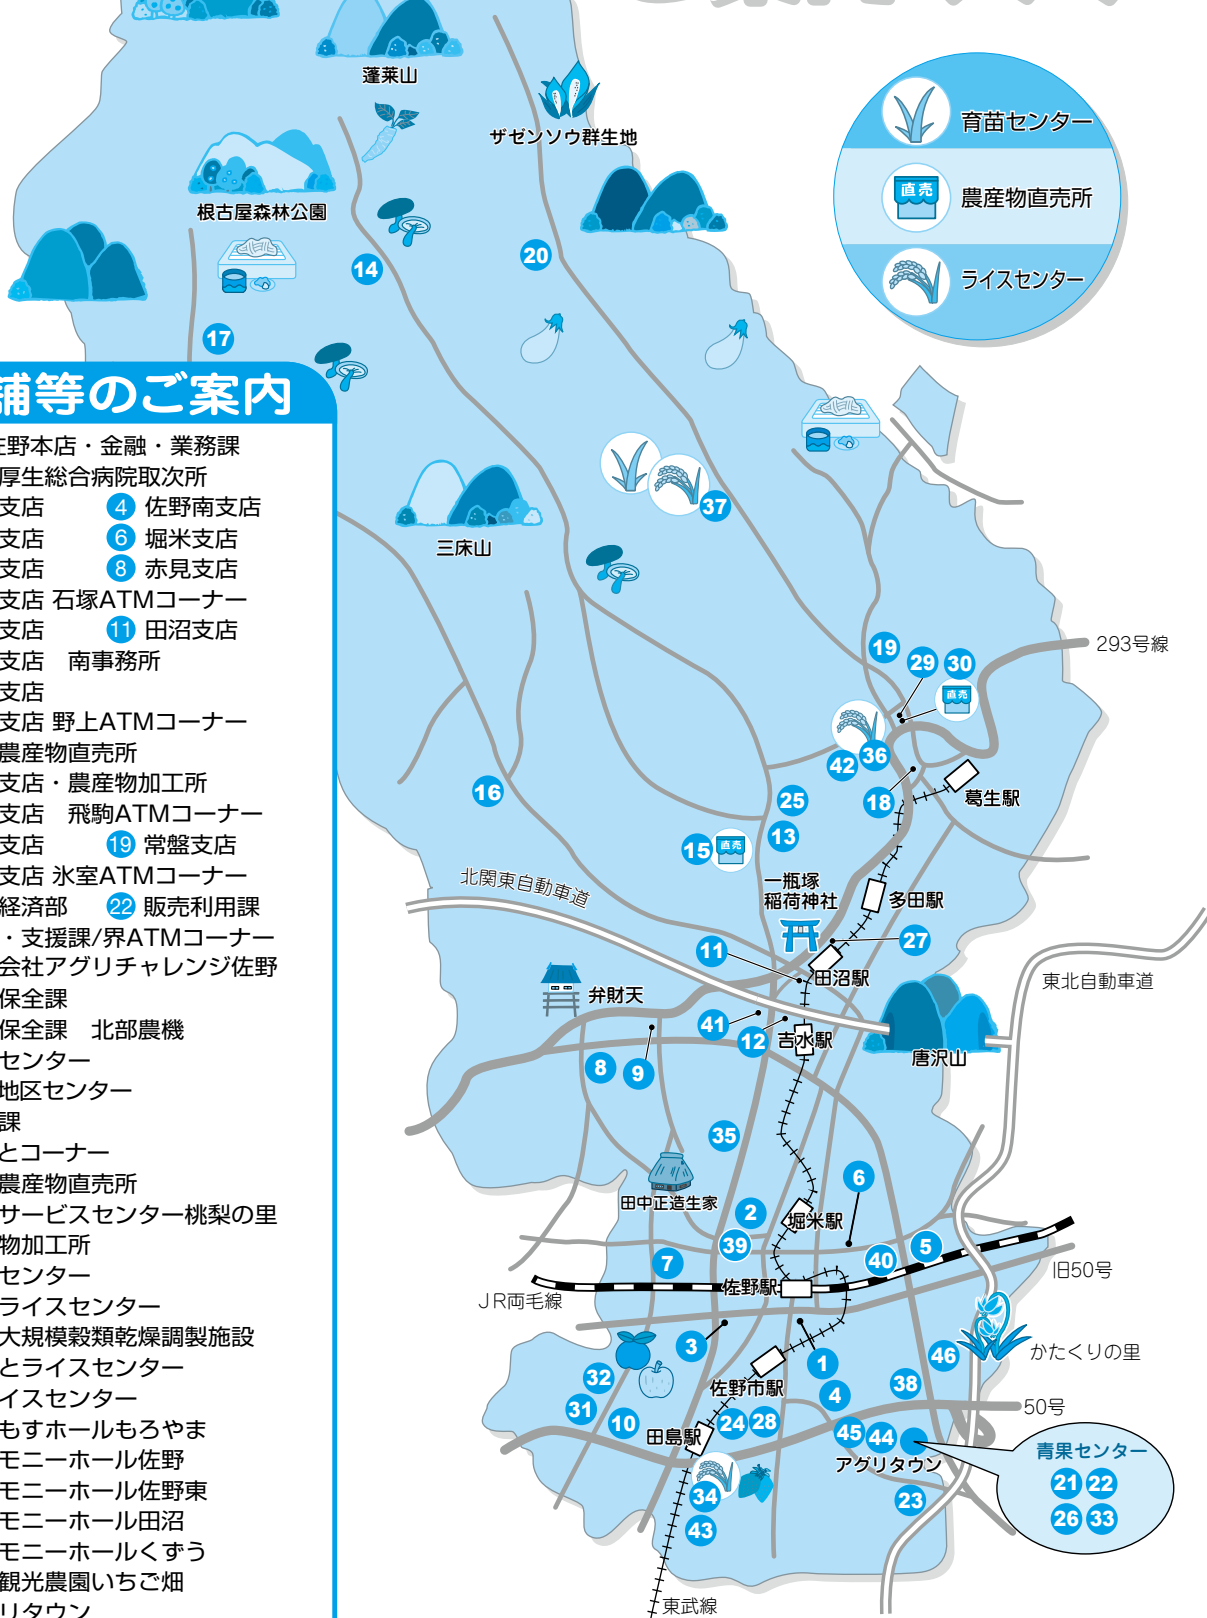

JA佐野 ご案内マップ

-  育苗センター
-  直売 農産物直売所
-  ライスセンター

店舗等のご案内

- ① JA佐野本店・金融・業務課
- ② 佐野厚生総合病院取次所
- ③ 佐野支店
- ④ 佐野南支店
- ⑤ 犬伏支店
- ⑥ 堀米支店
- ⑦ 旗川支店
- ⑧ 赤見支店
- ⑨ 赤見支店 石塚ATMコーナー
- ⑩ 吾妻支店
- ⑪ 田沼支店
- ⑫ 田沼支店 南事務所
- ⑬ 三好支店
- ⑭ 三好支店 野上ATMコーナー
- ⑮ 三好農産物直売所
- ⑯ 愛村支店・農産物加工所
- ⑰ 愛村支店 飛駒ATMコーナー
- ⑱ 葛生支店
- ⑲ 常盤支店
- ⑳ 常盤支店 氷室ATMコーナー
- ㉑ 宮農経済部
- ㉒ 販売利用課
- ㉓ 宮農・支援課/界ATMコーナー
株式会社アグリチャレンジ佐野
- ㉔ 農機保全課
- ㉕ 農機保全課 北部農機
- ㉖ 経済センター
- ㉗ 北部地区センター
- ㉘ 典礼課
- ㉙ ほっとコーナー
- ㉚ 葛生農産物直売所
- ㉛ デイサービスセンター桃梨の里
- ㉜ 農産物加工所
- ㉝ 研修センター
- ㉞ 南部ライスセンター
- ㉟ 北部大規模穀類乾燥調製施設
- ㊱ あくとライスセンター
- ㊲ 牧ライスセンター
- ㊳ こすもすホールもろやま
- ㊴ セレモニーホール佐野
- ㊵ セレモニーホール佐野東
- ㊶ セレモニーホール田沼
- ㊷ セレモニーホールくずう
- ㊸ 佐野観光農園いちご畑
- ㊹ アグリタウン
- ㊺ 農村レストラン
- ㊻ ATM佐野新都市店