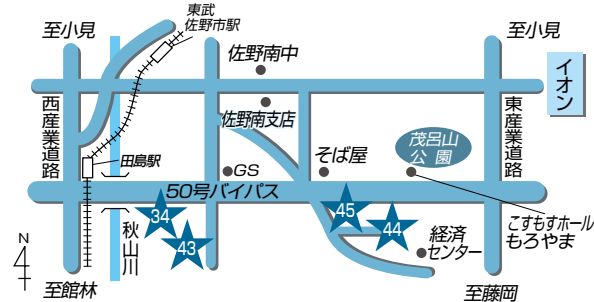

24 〒327-0836 佐野市寺中町2431-1
28 〒327-0836 佐野市寺中町2436-2

29 ほっとコーナー
電話：85-3092

36 あくとライスセンター
電話：86-4499

30 葛生農産物直売所
電話：85-3092

42 セレモニーホールくずう
電話：84-3301

29 30 〒327-0507 佐野市葛生西2-9-6
36 〒327-0525 佐野市あくと町3024
42 〒327-0512 佐野市豊代町1026

34 南部ライスセンター
電話：21-1739

44 アグリタウン
電話：20-5215

43 佐野観光農園いちご畑
電話：21-5215

45 農村レストラン
電話：20-1188

34 〒327-0835 佐野市植下町3510-1
43 〒327-0835 佐野市植下町3510-1
44 〒327-0835 佐野市植下町802-4
45 〒327-0835 佐野市植下町789-1