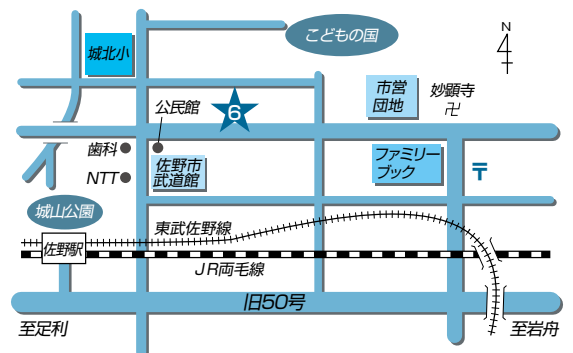

〒327-0843 佐野市堀米町201-3