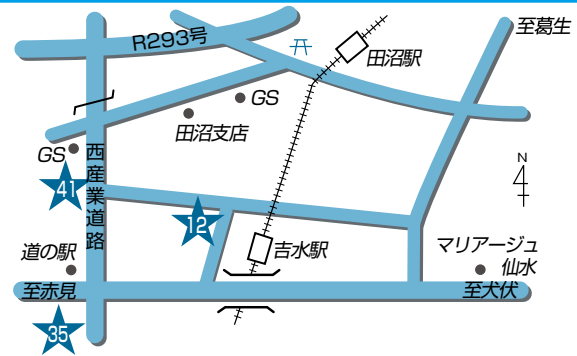

⑫ 〒327-0314 佐野市新吉水町451
③⑤ 〒327-0316 佐野市小見町210
④① 〒327-0313 佐野市吉水町1172-1