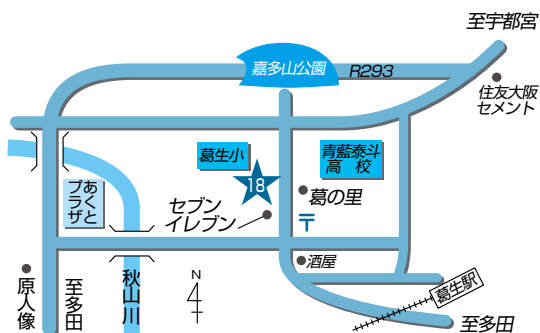

- 13** 〒327-0306 佐野市戸室町1054
15 〒327-0306 佐野市戸室町671-3
25 〒327-0306 佐野市戸室町1181

14 三好支店 野上ATMコーナー

〒327-0302 佐野市白岩町486

16 愛村支店・農産物加工所 電話：65-0121

〒327-0321 佐野市閑馬町361-1

17 愛村支店 飛駒ATMコーナー

〒327-0231 佐野市飛駒町1578-1

18 葛生支店 電話：85-2090