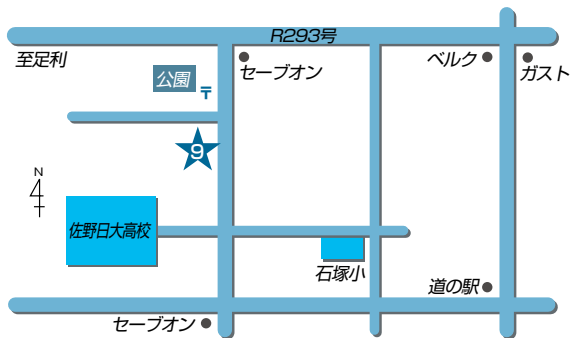

- 6 堀米支店** 電話：24-2065

〒327-0843 佐野市堀米町201-3

店舗のご案内

7 旗川支店 電話：24-2396

〒327-0002 佐野市並木町1156-1

8 赤見支店 電話：25-0224

〒327-0104 佐野市赤見町1223-1

9 赤見支店 石塚ATMコーナー