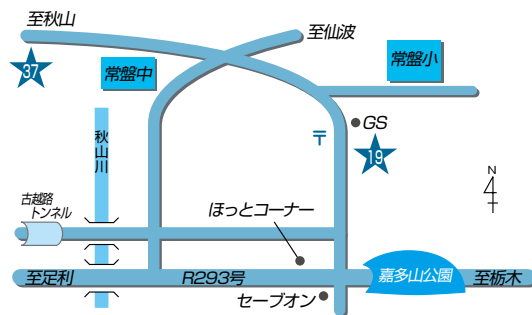

1. **19** 〒327-0514 佐野市仙波町68
   37 〒327-0513 佐野市牧町1010