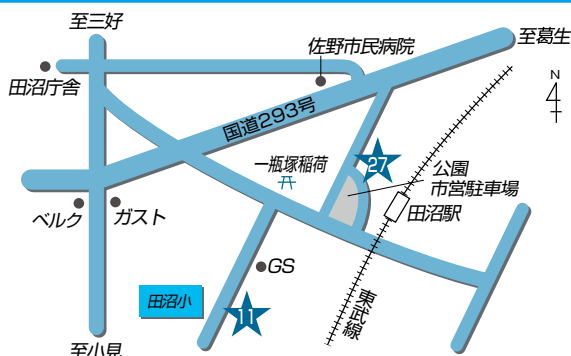

〒327-0103 佐野市石塚町1296-11

10 吾妻支店 電話：23-2555

31 デイサービスセンター桃梨の里 電話：23-8820

32 農産物加工所

⑩ 〒327-0042 佐野市上羽田町1120
 ③① 〒327-0046 佐野市村上町44
 ③② 〒327-0046 佐野市村上町15-1

11 田沼支店 電話：62-1212

27 北部地区センター 電話：62-0125

⑪ 〒327-0317 佐野市田沼町540-1
 ②⑦ 〒327-0312 佐野市栃本町1743-5