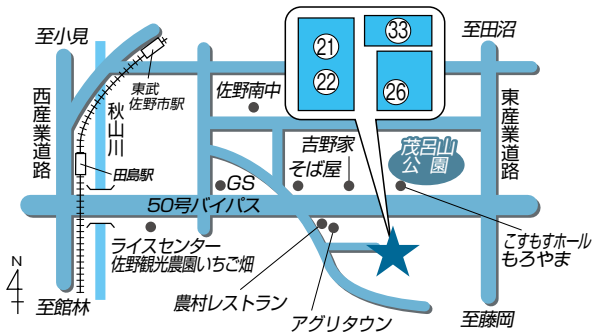

〒327-0825 佐野市飯田町331

23 営農・支援課/界ATMコーナー 電話：24-3420
(株)アグリチャレンジ佐野 電話：24-2436

46 ATM佐野新都市店