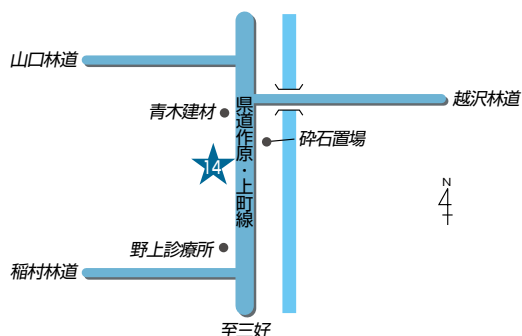

12 田沼支店 南事務所 電話：62-7577

35 北部大規模穀類乾燥調製施設 電話：61-0040

41 セレモニーホール田沼 電話：61-0061

⑫ 〒327-0314 佐野市新吉水町451
 ③⑤ 〒327-0316 佐野市小見町210
 ④① 〒327-0313 佐野市吉水町1172-1

店舗のご案内

- 13** 三好支店 電話：62-1005
15 三好農産物直売所 電話：62-7135
25 農機保全課 北部農機 電話：61-0222

- 13** 〒327-0306 佐野市戸室町1054
15 〒327-0306 佐野市戸室町671-3
25 〒327-0306 佐野市戸室町1181

14 三好支店 野上ATMコーナー

〒327-0302 佐野市白岩町486

16 愛村支店・農産物加工所 電話：65-0121

〒327-0321 佐野市閑馬町361-1

17 愛村支店 飛駒ATMコーナー

〒327-0231 佐野市飛駒町1578-1

18 葛生支店 電話：85-2090