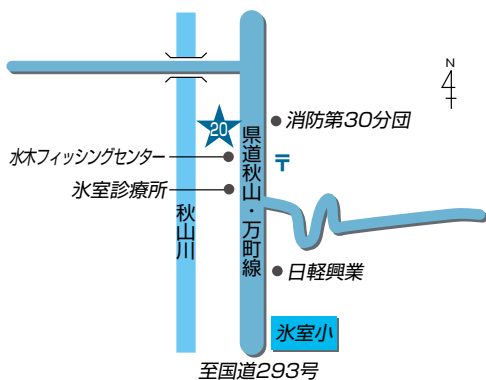

〒327-0507 佐野市葛生西1-10-34

- 19** 常盤支店 電話：85-3090
37 牧ライスセンター 電話：86-4579

- 19** 〒327-0514 佐野市仙波町68
37 〒327-0513 佐野市牧町1010

店舗のご案内

20 常盤支店 氷室ATMコーナー

〒327-0516 佐野市水木町1034-1

21 営農経済部
電話：23-9992

26 経済センター
電話：24-3713