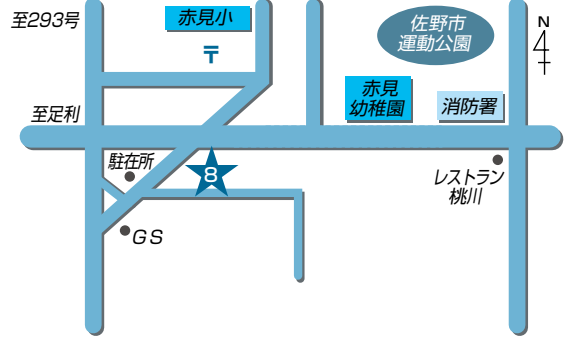

- 6 堀米支店** 電話：24-2065

〒327-0843 佐野市堀米町201-3

店舗のご案内

7 旗川支店 電話：24-2396

〒327-0002 佐野市並木町1156-1

8 赤見支店 電話：25-0224

〒327-0104 佐野市赤見町1223-1

9 赤見支店 石塚ATMコーナー