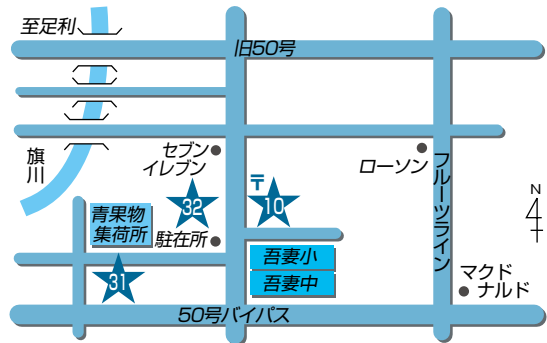

⑩ 〒327-0042 佐野市上羽田町1120
③① 〒327-0046 佐野市村上町44
③② 〒327-0046 佐野市村上町15-1

11 田沼支店 電話：62-1212

27 北部地区センター 電話：62-0125