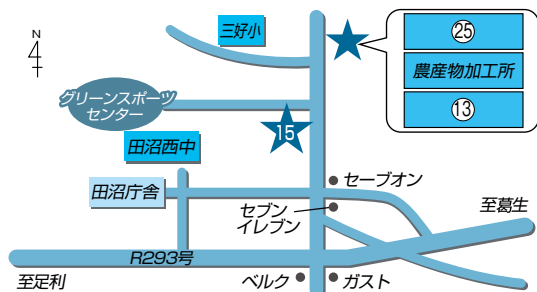

12 田沼支店 南事務所 電話：62-7577

35 北部大規模穀類乾燥調製施設 電話：61-0040

41 セレモニーホール田沼 電話：61-0061

⑫ 〒327-0314 佐野市新吉水町451
 ③⑤ 〒327-0316 佐野市小見町210
 ④① 〒327-0313 佐野市吉水町1172-1

店舗のご案内

- 13** 三好支店 電話：62-1005
15 三好農産物直売所 電話：62-7135
25 農機保全課 北部農機 電話：61-0222

- 13** 〒327-0306 佐野市戸室町1054
15 〒327-0306 佐野市戸室町671-3
25 〒327-0306 佐野市戸室町1181

14 三好支店 野上ATMコーナー

〒327-0302 佐野市白岩町486

16 愛村支店・農産物加工所 電話：65-0121

〒327-0321 佐野市閑馬町361-1

17 愛村支店 飛駒ATMコーナー

〒327-0231 佐野市飛駒町1578-1

18 葛生支店 電話：85-2090