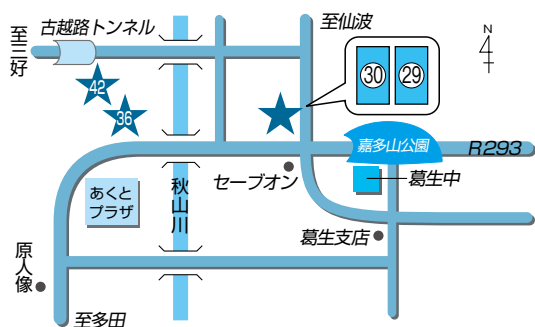

24 〒327-0836 佐野市寺中町2431-1
28 〒327-0836 佐野市寺中町2436-2

29 ほっとコーナー
電話：85-3092

36 あくとライスセンター
電話：86-4499

30 葛生農産物直売所
電話：85-3092

42 セレモニーホールくずう
電話：84-3301

29 30 〒327-0507 佐野市葛生西2-9-6
36 〒327-0525 佐野市あくと町3024
42 〒327-0512 佐野市豊代町1026