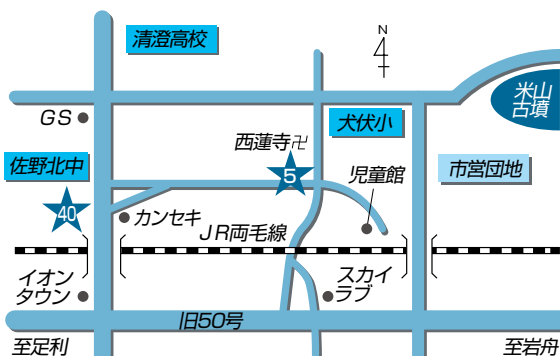

JA佐野 ご案内マップ

-  育苗センター
-  直売 農産物直売所
-  ライスセンター

店舗等のご案内

- ① JA佐野本店・金融・業務課
- ② 佐野厚生総合病院取次所
- ③ 佐野支店
- ④ 佐野南支店
- ⑤ 犬伏支店
- ⑥ 堀米支店
- ⑦ 旗川支店
- ⑧ 赤見支店
- ⑨ 赤見支店 石塚ATMコーナー
- ⑩ 吾妻支店
- ⑪ 田沼支店
- ⑫ 田沼支店 南事務所
- ⑬ 三好支店
- ⑭ 三好支店 野上ATMコーナー
- ⑮ 三好農産物直売所
- ⑯ 愛村支店・農産物加工所
- ⑰ 愛村支店 飛駒ATMコーナー
- ⑱ 葛生支店
- ⑲ 常盤支店
- ⑳ 常盤支店 氷室ATMコーナー
- ㉑ 宮農経済部
- ㉒ 販売利用課
- ㉓ 宮農・支援課/界ATMコーナー
株式会社アグリチャレンジ佐野
- ㉔ 農機保全課
- ㉕ 農機保全課 北部農機
- ㉖ 経済センター
- ㉗ 北部地区センター
- ㉘ 典礼課
- ㉙ ほっとコーナー
- ㉚ 葛生農産物直売所
- ㉛ デイサービスセンター桃梨の里
- ㉜ 農産物加工所
- ㉝ 研修センター
- ㉞ 南部ライスセンター
- ㉟ 北部大規模穀類乾燥調製施設
- ㊱ あくとライスセンター
- ㊲ 牧ライスセンター
- ㊳ こすもすホールもろやま
- ㊴ セレモニーホール佐野
- ㊵ セレモニーホール佐野東
- ㊶ セレモニーホール田沼
- ㊷ セレモニーホールくずう
- ㊸ 佐野観光農園いちご畑
- ㊹ アグリタウン
- ㊺ 農村レストラン
- ㊻ ATM佐野新都市店

〒327-0003 佐野市大橋町3239-2

- 4 佐野南支店** 電話：24-2332
38 こすもすホールもろやま 電話：20-1155

4 〒327-0835 佐野市植下町4000-1

38 〒327-0834 佐野市若宮下町5-16

- 5 犬伏支店** 電話：23-3636
40 セレモニーホール佐野東 電話：27-2721

5 〒327-0805 佐野市犬伏中町1824-1

40 〒327-0844 佐野市富岡町184-1