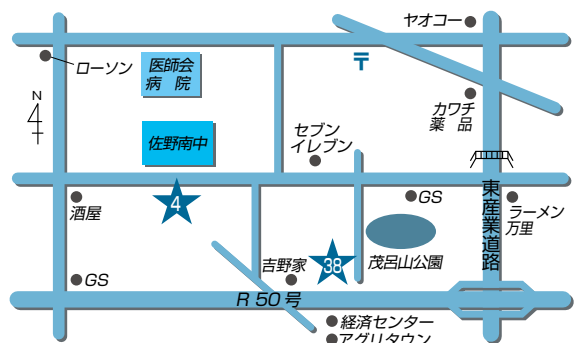

JA佐野 ご案内マップ

-  育苗センター
-  直売 農産物直売所
-  ライスセンター

店舗等のご案内

- ① JA佐野本店・金融・業務課
- ② 佐野厚生総合病院取次所
- ③ 佐野支店
- ④ 佐野南支店
- ⑤ 犬伏支店
- ⑥ 堀米支店
- ⑦ 旗川支店
- ⑧ 赤見支店
- ⑨ 赤見支店 石塚ATMコーナー
- ⑩ 吾妻支店
- ⑪ 田沼支店
- ⑫ 田沼支店 南事務所
- ⑬ 三好支店
- ⑭ 三好支店 野上ATMコーナー
- ⑮ 三好農産物直売所
- ⑯ 愛村支店・農産物加工所
- ⑰ 愛村支店 飛駒ATMコーナー
- ⑱ 葛生支店
- ⑲ 常盤支店
- ⑳ 常盤支店 氷室ATMコーナー
- ㉑ 宮農経済部
- ㉒ 販売利用課
- ㉓ 宮農・支援課/界ATMコーナー
株式会社アグリチャレンジ佐野
- ㉔ 農機保全課
- ㉕ 農機保全課 北部農機
- ㉖ 経済センター
- ㉗ 北部地区センター
- ㉘ 典礼課
- ㉙ ほっとコーナー
- ㉚ 葛生農産物直売所
- ㉛ デイサービスセンター桃梨の里
- ㉜ 農産物加工所
- ㉝ 研修センター
- ㉞ 南部ライスセンター
- ㉟ 北部大規模穀類乾燥調製施設
- ㊱ あくとライスセンター
- ㊲ 牧ライスセンター
- ㊳ こすもすホールもろやま
- ㊴ セレモニーホール佐野
- ㊵ セレモニーホール佐野東
- ㊶ セレモニーホール田沼
- ㊷ セレモニーホールくずう
- ㊸ 佐野観光農園いちご畑
- ㊹ アグリタウン
- ㊺ 農村レストラン
- ㊻ ATM佐野新都市店

青果センター
⑲ ⑳
㉑ ㉒
㉓ ㉔

店舗のご案内

- 1 JA佐野本店** 電話：20-2000
本店金融・業務課 電話：24-3712

〒327-0007 佐野市金吹町2351

- 2 佐野厚生総合病院取次所** 電話：24-7999
39 セレモニーホール佐野 電話：20-2452

2 〒327-8511 佐野市堀米町1728

39 〒327-0843 佐野市堀米町2610-1

- 3 佐野支店** 電話：24-3717

〒327-0003 佐野市大橋町3239-2

- 4 佐野南支店** 電話：24-2332
38 こすもすホールもろやま 電話：20-1155

4 〒327-0835 佐野市植下町4000-1

38 〒327-0834 佐野市若宮下町5-16

- 5 犬伏支店** 電話：23-3636
40 セレモニーホール佐野東 電話：27-2721

5 〒327-0805 佐野市犬伏中町1824-1

40 〒327-0844 佐野市富岡町184-1