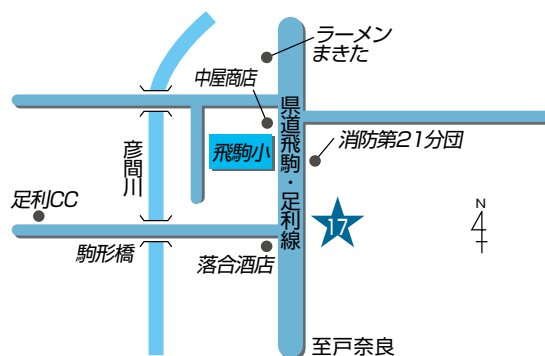

- 13** 〒327-0306 佐野市戸室町1054
15 〒327-0306 佐野市戸室町671-3
25 〒327-0306 佐野市戸室町1181

14 三好支店 野上ATMコーナー

〒327-0302 佐野市白岩町486

16 愛村支店・農産物加工所 電話：65-0121

〒327-0321 佐野市閑馬町361-1

17 愛村支店 飛駒ATMコーナー

〒327-0231 佐野市飛駒町1578-1

18 葛生支店 電話：85-2090

〒327-0507 佐野市葛生西1-10-34

- 19** 常盤支店 電話：85-3090
37 牧ライスセンター 電話：86-4579

- 19** 〒327-0514 佐野市仙波町68
37 〒327-0513 佐野市牧町1010

店舗のご案内

20 常盤支店 氷室ATMコーナー

〒327-0516 佐野市水木町1034-1

21 営農経済部
電話：23-9992

26 経済センター
電話：24-3713