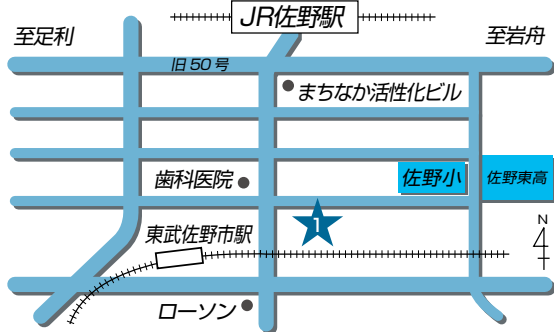

JA佐野 ご案内マップ

-  育苗センター
-  直売 農産物直売所
-  ライスセンター

店舗等のご案内

- ① JA佐野本店・金融・業務課
- ② 佐野厚生総合病院取次所
- ③ 佐野支店
- ④ 佐野南支店
- ⑤ 犬伏支店
- ⑥ 堀米支店
- ⑦ 旗川支店
- ⑧ 赤見支店
- ⑨ 赤見支店 石塚ATMコーナー
- ⑩ 吾妻支店
- ⑪ 田沼支店
- ⑫ 田沼支店 南事務所
- ⑬ 三好支店
- ⑭ 三好支店 野上ATMコーナー
- ⑮ 三好農産物直売所
- ⑯ 愛村支店・農産物加工所
- ⑰ 愛村支店 飛駒ATMコーナー
- ⑱ 葛生支店
- ⑲ 常盤支店
- ⑳ 常盤支店 氷室ATMコーナー
- ㉑ 宮農経済部
- ㉒ 販売利用課
- ㉓ 宮農・支援課/界ATMコーナー
株式会社アグリチャレンジ佐野
- ㉔ 農機保全課
- ㉕ 農機保全課 北部農機
- ㉖ 経済センター
- ㉗ 北部地区センター
- ㉘ 典礼課
- ㉙ ほっとコーナー
- ㉚ 葛生農産物直売所
- ㉛ デイサービスセンター桃梨の里
- ㉜ 農産物加工所
- ㉝ 研修センター
- ㉞ 南部ライスセンター
- ㉟ 北部大規模穀類乾燥調製施設
- ㊱ あくとライスセンター
- ㊲ 牧ライスセンター
- ㊳ こすもすホールもろやま
- ㊴ セレモニーホール佐野
- ㊵ セレモニーホール佐野東
- ㊶ セレモニーホール田沼
- ㊷ セレモニーホールくずう
- ㊸ 佐野観光農園いちご畑
- ㊹ アグリタウン
- ㊺ 農村レストラン
- ㊻ ATM佐野新都市店

青果センター
⑲ ⑳
㉑ ㉒
㉓ ㉔

店舗のご案内

- 1 JA佐野本店** 電話：20-2000
本店金融・業務課 電話：24-3712

〒327-0007 佐野市金吹町2351

- 2 佐野厚生総合病院取次所** 電話：24-7999
39 セレモニーホール佐野 電話：20-2452

2 〒327-8511 佐野市堀米町1728

39 〒327-0843 佐野市堀米町2610-1

- 3 佐野支店** 電話：24-3717