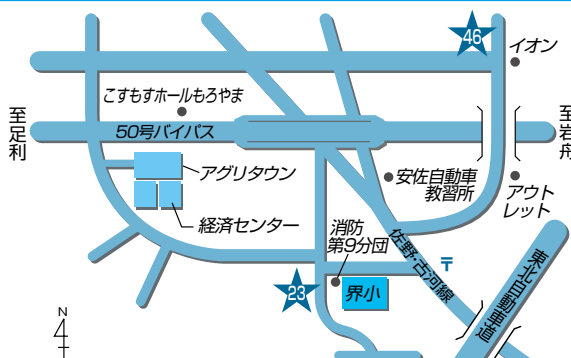

23 〒327-0824 佐野市馬門町1358
46 〒327-0821 佐野市高萩町1322-6

24 農機保全課 電話：24-4334

28 典礼課 電話：24-2960