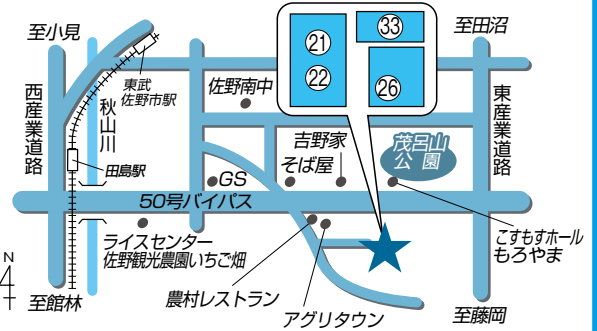

〒327-0825 佐野市飯田町331

- 23 営農・支援課/界ATMコーナー 電話：24-3420
- (株)アグリチャレンジ佐野 電話：24-2436
- 46 ATM佐野新都市店