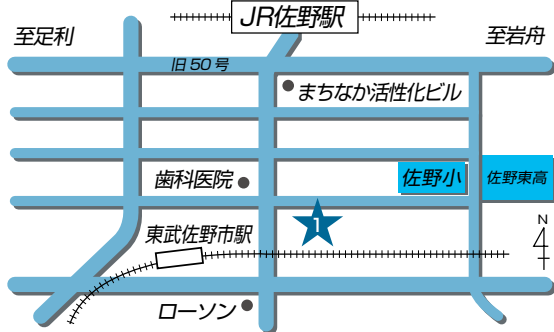

JA佐野 ご案内マップ

 育苗センター
 直売 農産物直売所
 ライスセンター

店舗等のご案内

- ① JA佐野本店・金融・業務課
- ② 佐野厚生総合病院取次所
- ③ 佐野支店
- ④ 佐野南支店
- ⑤ 犬伏支店
- ⑥ 堀米支店
- ⑦ 旗川支店
- ⑧ 赤見支店
- ⑨ 赤見支店 石塚ATMコーナー
- ⑩ 吾妻支店
- ⑪ 田沼支店
- ⑫ 田沼支店 南事務所
- ⑬ 三好支店
- ⑭ 三好支店 野上ATMコーナー
- ⑮ 三好農産物直売所
- ⑯ 愛村支店・農産物加工所
- ⑰ 愛村支店 飛駒ATMコーナー
- ⑱ 葛生支店
- ⑲ 常盤支店
- ⑳ 常盤支店 氷室ATMコーナー
- ㉑ 宮農経済部
- ㉒ 販売利用課
- ㉓ 宮農・支援課/界ATMコーナー
株式会社アグリチャレンジ佐野
- ㉔ 農機保全課
- ㉕ 農機保全課 北部農機
- ㉖ 経済センター
- ㉗ 北部地区センター
- ㉘ 典礼課
- ㉙ ほっとコーナー
- ㉚ 葛生農産物直売所
- ㉛ デイサービスセンター桃梨の里
- ㉜ 農産物加工所
- ㉝ 研修センター
- ㉞ 南部ライスセンター
- ㉟ 北部大規模穀類乾燥調製施設
- ㊱ あくとライスセンター
- ㊲ 牧ライスセンター
- ㊳ こすもすホールもろやま
- ㊴ セレモニーホール佐野
- ㊵ セレモニーホール佐野東
- ㊶ セレモニーホール田沼
- ㊷ セレモニーホールくずう
- ㊸ 佐野観光農園いちご畑
- ㊹ アグリタウン
- ㊺ 農村レストラン
- ㊻ ATM佐野新都市店

青果センター
 ⑲ ⑳
 ㉑ ㉒
 ㉖ ㉗

店舗のご案内

- 1 JA佐野本店** 電話：20-2000
本店金融・業務課 電話：24-3712

〒327-0007 佐野市金吹町2351

- 2 佐野厚生総合病院取次所** 電話：24-7999
39 セレモニーホール佐野 電話：20-2452

2 〒327-8511 佐野市堀米町1728

39 〒327-0843 佐野市堀米町2610-1

- 3 佐野支店** 電話：24-3717