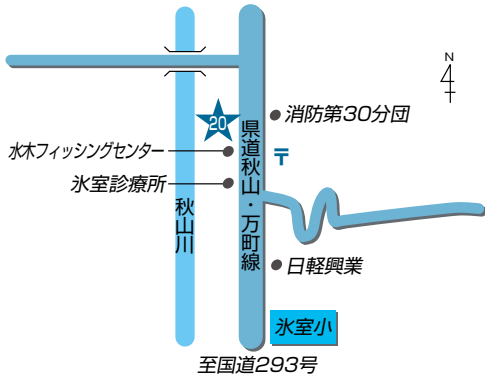

〒327-0507 佐野市葛生西1-10-34

- 19** 常盤支店 電話：85-3090
37 牧ライスセンター 電話：86-4579

- 19** 〒327-0514 佐野市仙波町68
37 〒327-0513 佐野市牧町1010

店舗のご案内

20 常盤支店 氷室ATMコーナー

〒327-0516 佐野市水木町1034-1

- 21 営農経済部 電話：23-9992
- 22 販売利用課 電話：23-9992