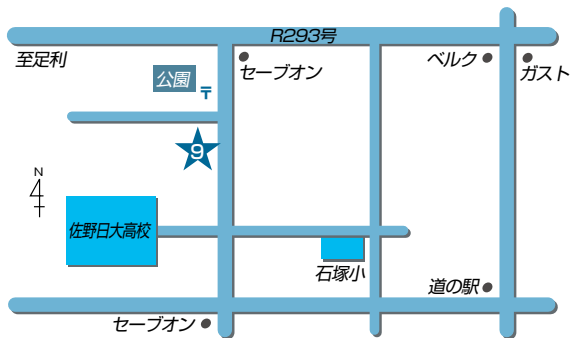

- 6 堀米支店** 電話：24-2065

〒327-0843 佐野市堀米町201-3

店舗のご案内

7 旗川支店 電話：24-2396

〒327-0002 佐野市並木町1156-1

8 赤見支店 電話：25-0224

〒327-0104 佐野市赤見町1223-1

9 赤見支店 石塚ATMコーナー