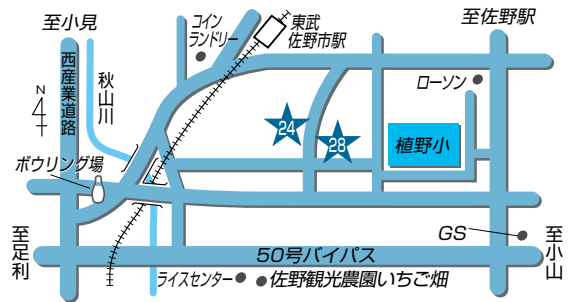

24 〒327-0836 佐野市寺中町2431-1
28 〒327-0836 佐野市寺中町2436-2

- 29 ほっとコーナー 電話：85-3092
- 30 葛生農産物直売所 電話：85-3092
- 36 あくとライスセンター 電話：86-4499
- 42 セレモニーホールくずう 電話：84-3301

29 30 〒327-0507 佐野市葛生西2-9-6
36 〒327-0525 佐野市あくと町3024
42 〒327-0512 佐野市豊代町1026