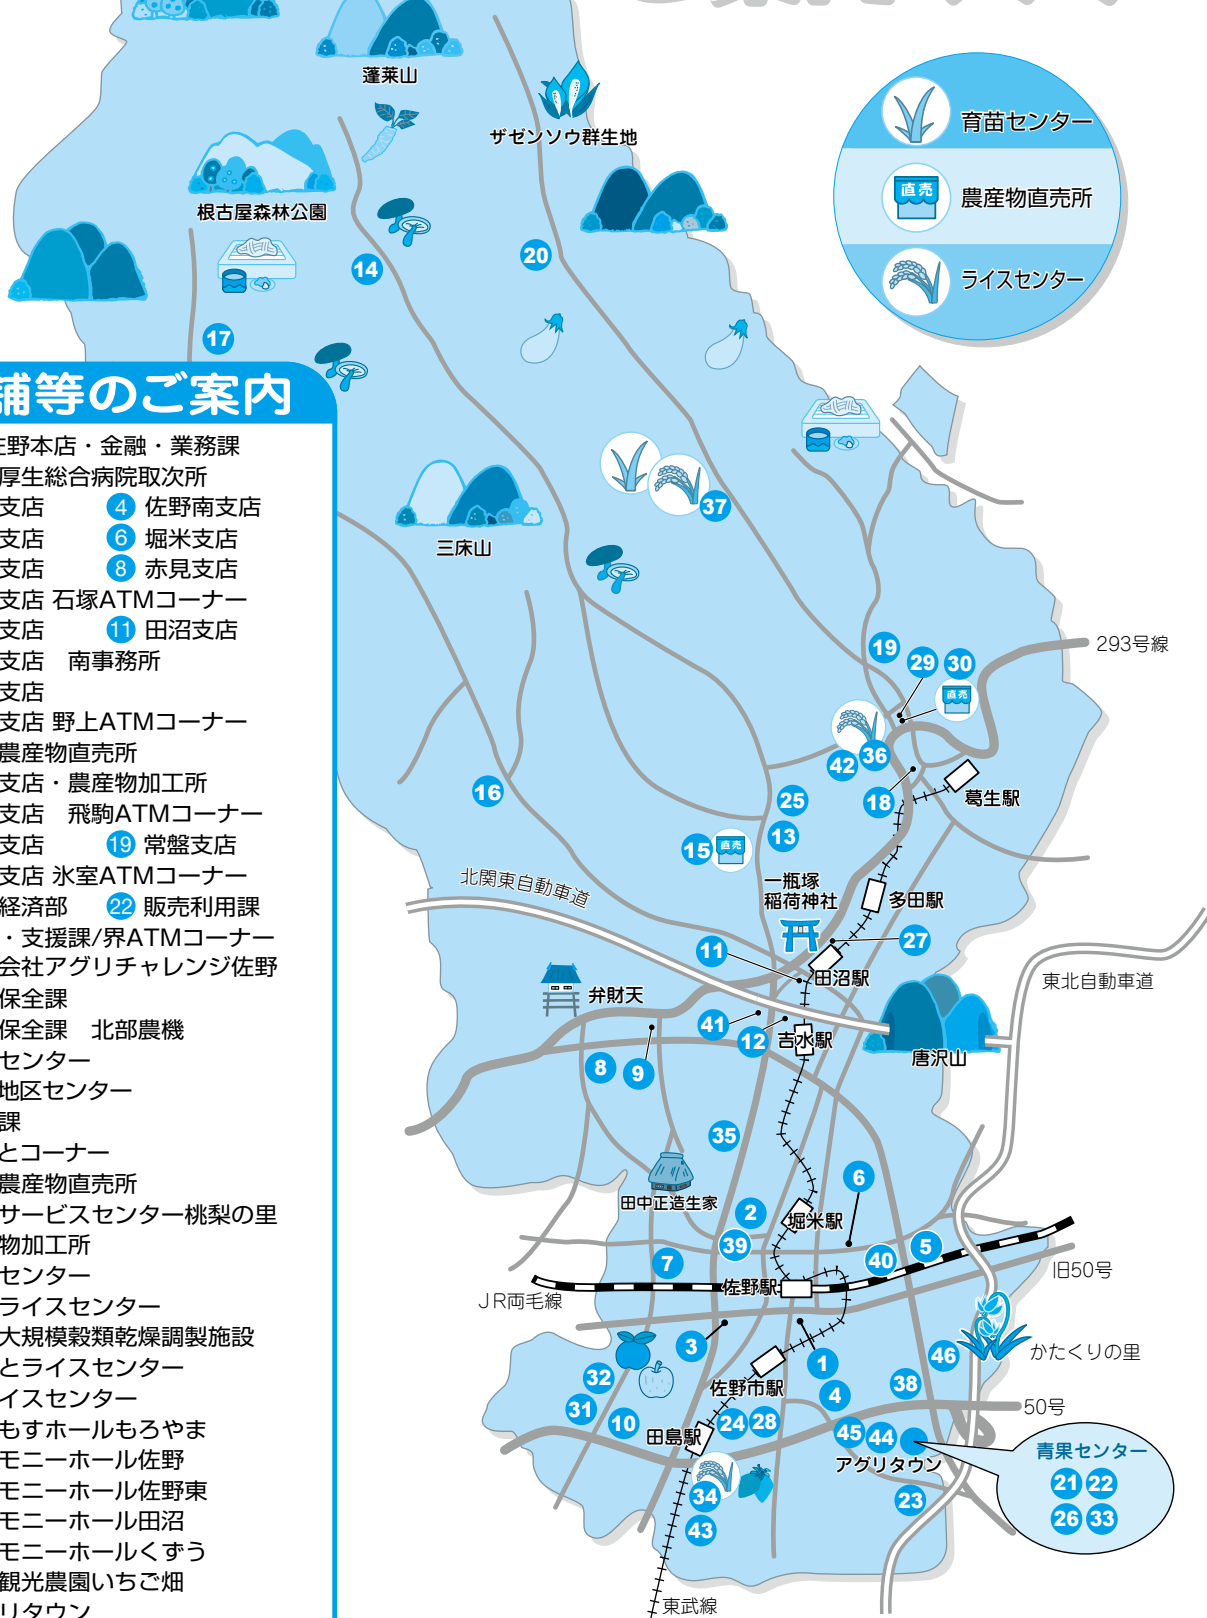

JA佐野 ご案内マップ

 育苗センター
 直売 農産物直売所
 ライスセンター

店舗等のご案内

- ① JA佐野本店・金融・業務課
- ② 佐野厚生総合病院取次所
- ③ 佐野支店
- ④ 佐野南支店
- ⑤ 犬伏支店
- ⑥ 堀米支店
- ⑦ 旗川支店
- ⑧ 赤見支店
- ⑨ 赤見支店 石塚ATMコーナー
- ⑩ 吾妻支店
- ⑪ 田沼支店
- ⑫ 田沼支店 南事務所
- ⑬ 三好支店
- ⑭ 三好支店 野上ATMコーナー
- ⑮ 三好農産物直売所
- ⑯ 愛村支店・農産物加工所
- ⑰ 愛村支店 飛駒ATMコーナー
- ⑱ 葛生支店
- ⑲ 常盤支店
- ⑳ 常盤支店 氷室ATMコーナー
- ㉑ 宮農経済部
- ㉒ 販売利用課
- ㉓ 宮農・支援課/界ATMコーナー
株式会社アグリチャレンジ佐野
- ㉔ 農機保全課
- ㉕ 農機保全課 北部農機
- ㉖ 経済センター
- ㉗ 北部地区センター
- ㉘ 典礼課
- ㉙ ほっとコーナー
- ㉚ 葛生農産物直売所
- ㉛ デイサービスセンター桃梨の里
- ㉜ 農産物加工所
- ㉝ 研修センター
- ㉞ 南部ライスセンター
- ㉟ 北部大規模穀類乾燥調製施設
- ㊱ あくとライスセンター
- ㊲ 牧ライスセンター
- ㊳ こすもすホールもろやま
- ㊴ セレモニーホール佐野
- ㊵ セレモニーホール佐野東
- ㊶ セレモニーホール田沼
- ㊷ セレモニーホールくずう
- ㊸ 佐野観光農園いちご畑
- ㊹ アグリタウン
- ㊺ 農村レストラン
- ㊻ ATM佐野新都市店