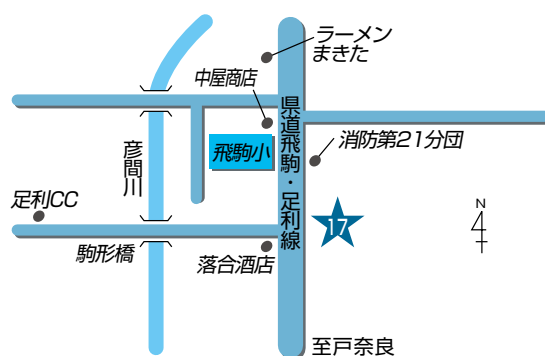

- 13** 〒327-0306 佐野市戸室町1054
15 〒327-0306 佐野市戸室町671-3
25 〒327-0306 佐野市戸室町1181

14 三好支店 野上ATMコーナー

〒327-0302 佐野市白岩町486

16 愛村支店・農産物加工所 電話：65-0121

〒327-0321 佐野市閑馬町361-1

17 愛村支店 飛駒ATMコーナー

〒327-0231 佐野市飛駒町1578-1

18 葛生支店 電話：85-2090

〒327-0507 佐野市葛生西1-10-34

- 19** 常盤支店 電話：85-3090
37 牧ライスセンター 電話：86-4579

- 19** 〒327-0514 佐野市仙波町68
37 〒327-0513 佐野市牧町1010

店舗のご案内

20 常盤支店 氷室ATMコーナー

〒327-0516 佐野市水木町1034-1

- 21 営農経済部 電話：23-9992
- 22 販売利用課 電話：23-9992