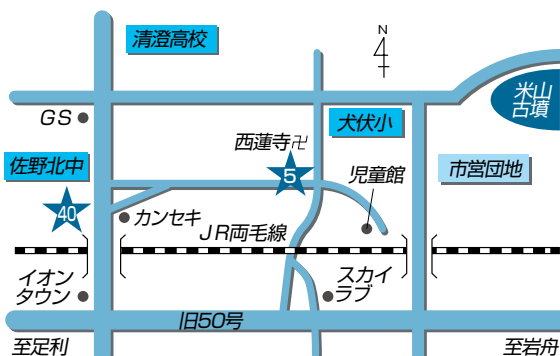

JA佐野 ご案内マップ

 育苗センター
 直売 農産物直売所
 ライスセンター

店舗等のご案内

- ① JA佐野本店・金融・業務課
- ② 佐野厚生総合病院取次所
- ③ 佐野支店
- ④ 佐野南支店
- ⑤ 犬伏支店
- ⑥ 堀米支店
- ⑦ 旗川支店
- ⑧ 赤見支店
- ⑨ 赤見支店 石塚ATMコーナー
- ⑩ 吾妻支店
- ⑪ 田沼支店
- ⑫ 田沼支店 南事務所
- ⑬ 三好支店
- ⑭ 三好支店 野上ATMコーナー
- ⑮ 三好農産物直売所
- ⑯ 愛村支店・農産物加工所
- ⑰ 愛村支店 飛駒ATMコーナー
- ⑱ 葛生支店
- ⑲ 常盤支店
- ⑳ 常盤支店 氷室ATMコーナー
- ㉑ 宮農経済部
- ㉒ 販売利用課
- ㉓ 宮農・支援課/界ATMコーナー
株式会社アグリチャレンジ佐野
- ㉔ 農機保全課
- ㉕ 農機保全課 北部農機
- ㉖ 経済センター
- ㉗ 北部地区センター
- ㉘ 典礼課
- ㉙ ほっとコーナー
- ㉚ 葛生農産物直売所
- ㉛ デイサービスセンター桃梨の里
- ㉜ 農産物加工所
- ㉝ 研修センター
- ㉞ 南部ライスセンター
- ㉟ 北部大規模穀類乾燥調製施設
- ㊱ あくとライスセンター
- ㊲ 牧ライスセンター
- ㊳ こすもすホールもろやま
- ㊴ セレモニーホール佐野
- ㊵ セレモニーホール佐野東
- ㊶ セレモニーホール田沼
- ㊷ セレモニーホールくずう
- ㊸ 佐野観光農園いちご畑
- ㊹ アグリタウン
- ㊺ 農村レストラン
- ㊻ ATM佐野新都市店

〒327-0003 佐野市大橋町3239-2

- 4 佐野南支店** 電話：24-2332
38 こすもすホールもろやま 電話：20-1155

4 〒327-0835 佐野市植下町4000-1

38 〒327-0834 佐野市若宮下町5-16

- 5 犬伏支店** 電話：23-3636
40 セレモニーホール佐野東 電話：27-2721

5 〒327-0805 佐野市犬伏中町1824-1

40 〒327-0844 佐野市富岡町184-1