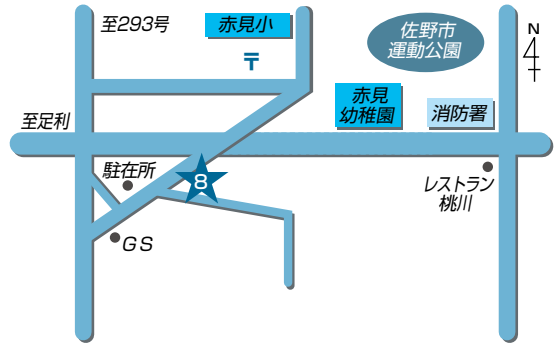

- 6 堀米支店** 電話：24-2065

〒327-0843 佐野市堀米町201-3

店舗のご案内

7 旗川支店 電話：24-2396

〒327-0002 佐野市並木町1156-1

8 赤見支店 電話：25-0224

〒327-0104 佐野市赤見町1223-1

9 赤見支店 石塚ATMコーナー