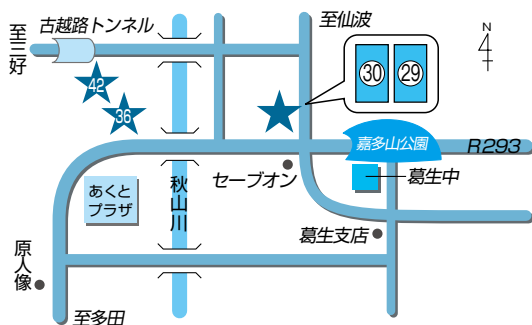

24 〒327-0836 佐野市寺中町2431-1
28 〒327-0836 佐野市寺中町2436-2

- 29 ほっとコーナー 電話：85-3092
- 30 葛生農産物直売所 電話：85-3092
- 36 あくとライスセンター 電話：86-4499
- 42 セレモニーホールくずう 電話：84-3301

29 30 〒327-0507 佐野市葛生西2-9-6
36 〒327-0525 佐野市あくと町3024
42 〒327-0512 佐野市豊代町1026