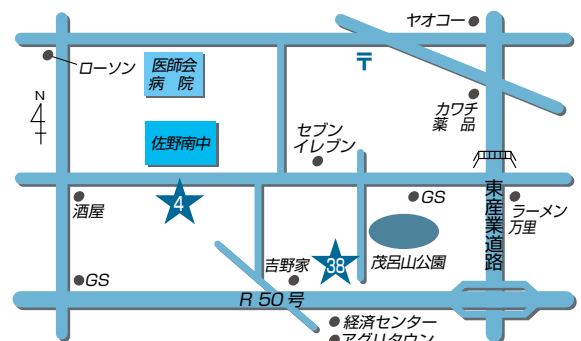

JA佐野 ご案内マップ

 育苗センター
 直売 農産物直売所
 ライスセンター

店舗等のご案内

- ① JA佐野本店・金融・業務課
- ② 佐野厚生総合病院取次所
- ③ 佐野支店
- ④ 佐野南支店
- ⑤ 犬伏支店
- ⑥ 堀米支店
- ⑦ 旗川支店
- ⑧ 赤見支店
- ⑨ 赤見支店 石塚ATMコーナー
- ⑩ 吾妻支店
- ⑪ 田沼支店
- ⑫ 田沼支店 南事務所
- ⑬ 三好支店
- ⑭ 三好支店 野上ATMコーナー
- ⑮ 三好農産物直売所
- ⑯ 愛村支店・農産物加工所
- ⑰ 愛村支店 飛駒ATMコーナー
- ⑱ 葛生支店
- ⑲ 常盤支店
- ⑳ 常盤支店 氷室ATMコーナー
- ㉑ 宮農経済部
- ㉒ 販売利用課
- ㉓ 宮農・支援課/界ATMコーナー
株式会社アグリチャレンジ佐野
- ㉔ 農機保全課
- ㉕ 農機保全課 北部農機
- ㉖ 経済センター
- ㉗ 北部地区センター
- ㉘ 典礼課
- ㉙ ほっとコーナー
- ㉚ 葛生農産物直売所
- ㉛ デイサービスセンター桃梨の里
- ㉜ 農産物加工所
- ㉝ 研修センター
- ㉞ 南部ライスセンター
- ㉟ 北部大規模穀類乾燥調製施設
- ㊱ あくとライスセンター
- ㊲ 牧ライスセンター
- ㊳ こすもすホールもろやま
- ㊴ セレモニーホール佐野
- ㊵ セレモニーホール佐野東
- ㊶ セレモニーホール田沼
- ㊷ セレモニーホールくずう
- ㊸ 佐野観光農園いちご畑
- ㊹ アグリタウン
- ㊺ 農村レストラン
- ㊻ ATM佐野新都市店

青果センター
 ⑲ ⑳
 ㉑ ㉒
 ㉖ ㉗

店舗のご案内

- 1 JA佐野本店** 電話：20-2000
本店金融・業務課 電話：24-3712

〒327-0007 佐野市金吹町2351

- 2 佐野厚生総合病院取次所** 電話：24-7999
39 セレモニーホール佐野 電話：20-2452

2 〒327-8511 佐野市堀米町1728

39 〒327-0843 佐野市堀米町2610-1

- 3 佐野支店** 電話：24-3717

〒327-0003 佐野市大橋町3239-2

- 4 佐野南支店** 電話：24-2332
38 こすもすホールもろやま 電話：20-1155

4 〒327-0835 佐野市植下町4000-1

38 〒327-0834 佐野市若宮下町5-16

- 5 犬伏支店** 電話：23-3636
40 セレモニーホール佐野東 電話：27-2721

5 〒327-0805 佐野市犬伏中町1824-1

40 〒327-0844 佐野市富岡町184-1