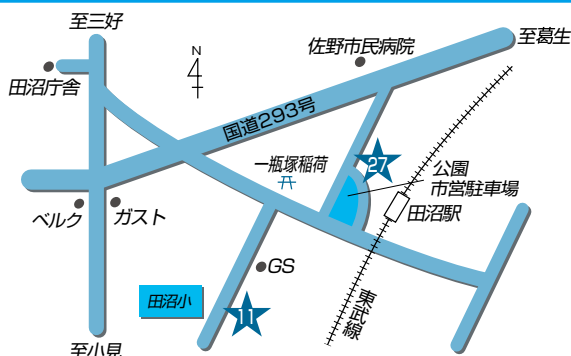

〒327-0103 佐野市石塚町1296-11

10 吾妻支店 電話：23-2555

31 デイサービスセンター桃梨の里 電話：23-8820

32 農産物加工所

⑩ 〒327-0042 佐野市上羽田町1120
 ③① 〒327-0046 佐野市村上町44
 ③② 〒327-0046 佐野市村上町15-1

11 田沼支店 電話：62-1212

27 北部地区センター 電話：62-0125

⑪ 〒327-0317 佐野市田沼町540-1
 ②⑦ 〒327-0312 佐野市栃本町1743-5