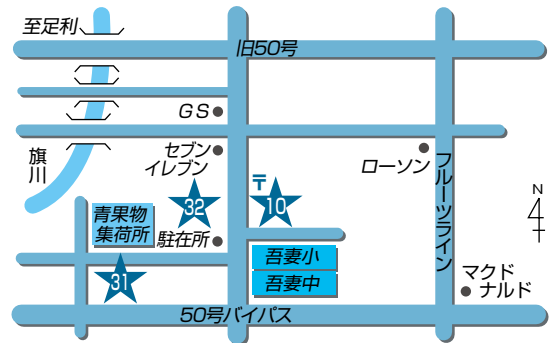

⑩ 〒327-0042 佐野市上羽田町1120
③① 〒327-0046 佐野市村上町44
③② 〒327-0046 佐野市村上町15-1

11 田沼支店 電話：62-1212

27 北部地区センター 電話：62-0125