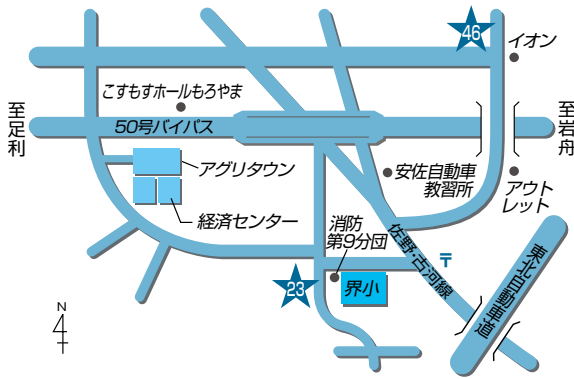

23 〒327-0824 佐野市馬門町1358

- 24 農機保全課 電話：24-4334
- 28 典礼課 電話：24-2960