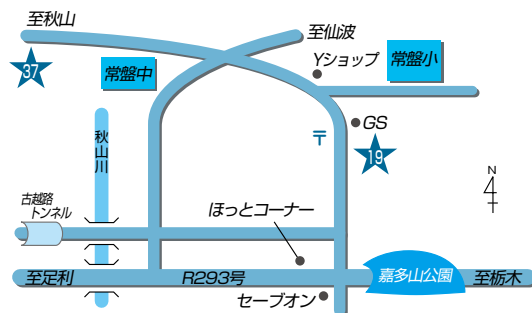

1. **19** 〒327-0514 佐野市仙波町68
   37 〒327-0513 佐野市牧町1010