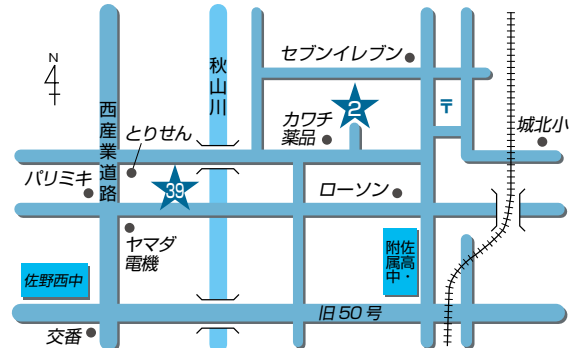

JA佐野 ご案内マップ

 育苗センター
 直売 農産物直売所
 ライスセンター

店舗等のご案内

- ① JA佐野本店・金融・業務課
- ② 佐野厚生総合病院取次所
- ③ 佐野支店
- ④ 佐野南支店
- ⑤ 犬伏支店
- ⑥ 堀米支店
- ⑦ 旗川支店
- ⑧ 赤見支店
- ⑨ 赤見支店 石塚ATMコーナー
- ⑩ 吾妻支店
- ⑪ 田沼支店
- ⑫ 田沼支店 南事務所
- ⑬ 三好支店
- ⑭ 三好支店 野上ATMコーナー
- ⑮ 三好農産物直売所
- ⑯ 愛村支店・農産物加工所
- ⑰ 愛村支店 飛駒ATMコーナー
- ⑱ 葛生支店
- ⑲ 常盤支店
- ⑳ 常盤支店 氷室ATMコーナー
- ㉑ 宮農経済部
- ㉒ 販売利用課
- ㉓ 宮農・支援課/界ATMコーナー
株式会社アグリチャレンジ佐野
- ㉔ 農機保全課
- ㉕ 農機保全課 北部農機
- ㉖ 経済センター
- ㉗ 北部地区センター
- ㉘ 典礼課
- ㉙ ほっとコーナー
- ㉚ 葛生農産物直売所
- ㉛ デイサービスセンター桃梨の里
- ㉜ 農産物加工所
- ㉝ 研修センター
- ㉞ 南部ライスセンター
- ㉟ 北部大規模穀類乾燥調製施設
- ㊱ あくとライスセンター
- ㊲ 牧ライスセンター
- ㊳ こすもすホールもろやま
- ㊴ セレモニーホール佐野
- ㊵ セレモニーホール佐野東
- ㊶ セレモニーホール田沼
- ㊷ セレモニーホールくずう
- ㊸ 佐野観光農園いちご畑
- ㊹ アグリタウン
- ㊺ 農村レストラン
- ㊻ ATM佐野新都市店

青果センター
 ⑲ ⑳
 ㉑ ㉒
 ㉖ ㉗

店舗のご案内

- 1 JA佐野本店** 電話：20-2000
本店金融・業務課 電話：24-3712

〒327-0007 佐野市金吹町2351

- 2 佐野厚生総合病院取次所** 電話：24-7999
39 セレモニーホール佐野 電話：20-2452

2 〒327-8511 佐野市堀米町1728

39 〒327-0843 佐野市堀米町2610-1

- 3 佐野支店** 電話：24-3717

〒327-0003 佐野市大橋町3239-2

- 4 佐野南支店** 電話：24-2332
38 こすもすホールもろやま 電話：20-1155

4 〒327-0835 佐野市植下町4000-1

38 〒327-0834 佐野市若宮下町5-16

- 5 犬伏支店** 電話：23-3636
40 セレモニーホール佐野東 電話：27-2721

5 〒327-0805 佐野市犬伏中町1824-1

40 〒327-0844 佐野市富岡町184-1