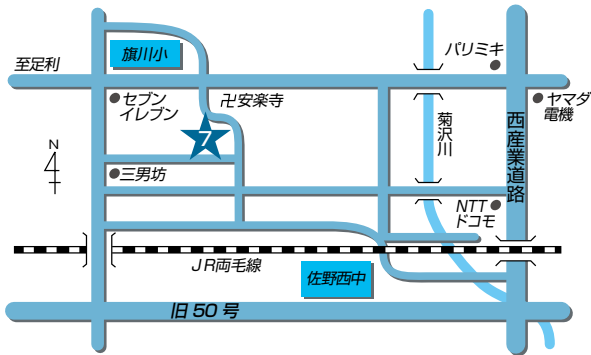

店舗のご案内

7 旗川支店 電話：24-2396

〒327-0002 佐野市並木町1156-1

8 赤見支店 電話：25-0224