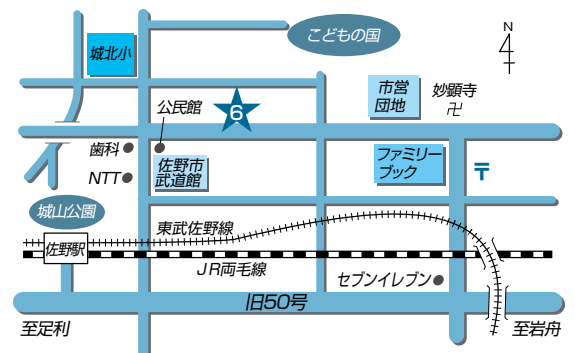

〒327-0843 佐野市堀米町201-3