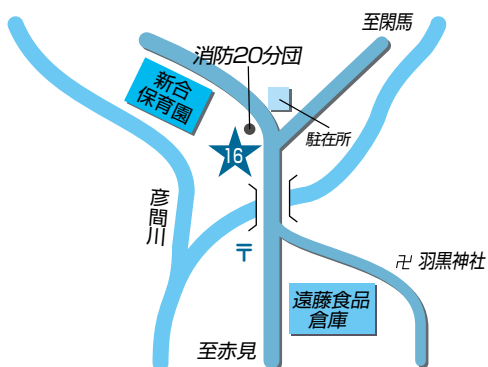

12 田沼支店 南事務所 電話：62-7577

35 北部大規模穀類乾燥調製施設 電話：61-0040

41 セレモニーホール田沼 電話：61-0061

⑫ 〒327-0314 佐野市新吉水町451
 ③⑤ 〒327-0316 佐野市小見町210
 ④① 〒327-0313 佐野市吉水町1172-1

店舗のご案内

- 13** 三好支店 電話：62-1005
15 三好農産物直売所 電話：62-7135
25 農機保全課 北部農機 電話：61-0222

- 13** 〒327-0306 佐野市戸室町1054
15 〒327-0306 佐野市戸室町671-3
25 〒327-0306 佐野市戸室町1181

14 三好支店 野上ATMコーナー

〒327-0302 佐野市白岩町486

16 愛村支店・農産物加工所 電話：65-0121

〒327-0321 佐野市閑馬町361-1

17 愛村支店 飛駒ATMコーナー

〒327-0231 佐野市飛駒町1578-1

18 葛生支店 電話：85-2090