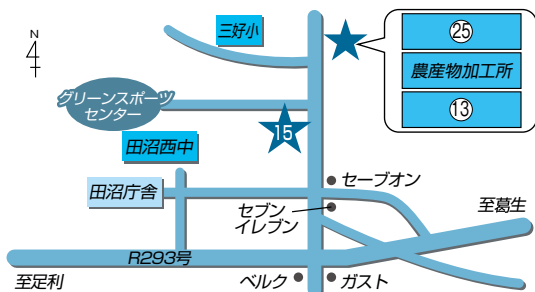

12 田沼支店 南事務所 電話：62-7577

35 北部大規模穀類乾燥調製施設 電話：61-0040

41 セレモニーホール田沼 電話：61-0061

⑫ 〒327-0314 佐野市新吉水町451
 ③⑤ 〒327-0316 佐野市小見町210
 ④① 〒327-0313 佐野市吉水町1172-1

店舗のご案内

- 13** 三好支店 電話：62-1005
15 三好農産物直売所 電話：62-7135
25 農機保全課 北部農機 電話：61-0222

- 13** 〒327-0306 佐野市戸室町1054
15 〒327-0306 佐野市戸室町671-3
25 〒327-0306 佐野市戸室町1181

14 三好支店 野上ATMコーナー

〒327-0302 佐野市白岩町486

16 愛村支店・農産物加工所 電話：65-0121

〒327-0321 佐野市閑馬町361-1

17 愛村支店 飛駒ATMコーナー

〒327-0231 佐野市飛駒町1578-1

18 葛生支店 電話：85-2090