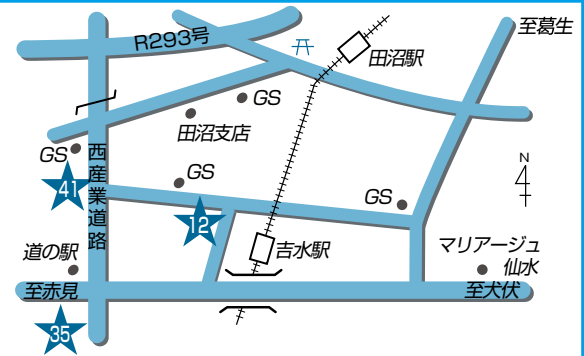

⑫ 〒327-0314 佐野市新吉水町451
③⑤ 〒327-0316 佐野市小見町210
④① 〒327-0313 佐野市吉水町1172-1