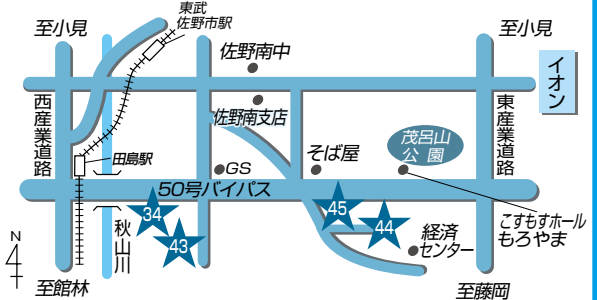

34 〒327-0835 佐野市植下町3510-1
43 〒327-0835 佐野市植下町3510-1
44 〒327-0835 佐野市植下町802-4
45 〒327-0835 佐野市植下町789-1