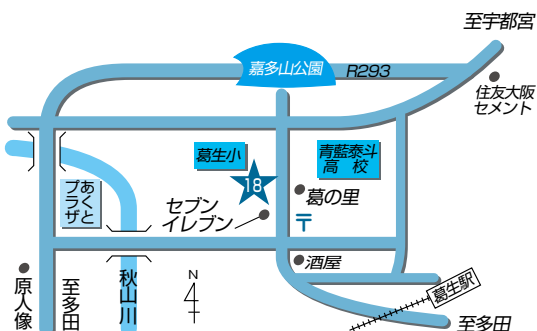

- 13** 〒327-0306 佐野市戸室町1054
15 〒327-0306 佐野市戸室町671-3
25 〒327-0306 佐野市戸室町1181

14 三好支店 野上ATMコーナー

〒327-0302 佐野市白岩町486

16 愛村支店・農産物加工所 電話：65-0121

〒327-0321 佐野市閑馬町361-1

17 愛村支店 飛駒ATMコーナー

〒327-0231 佐野市飛駒町1578-1

18 葛生支店 電話：85-2090