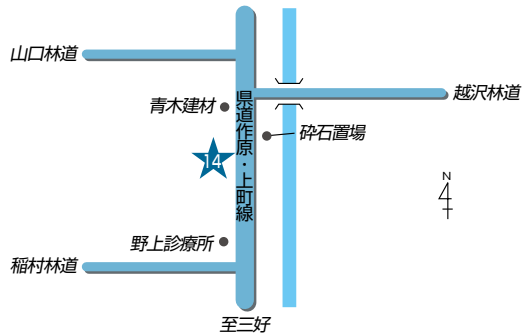

35 〒327-0316 佐野市小見町210

41 〒327-0313 佐野市吉水町1172-1

13 三好支店 電話：62-1005

15 三好農産物直売所 電話：62-7135

25 農機保全課 北部農機 電話：61-0222

13 〒327-0306 佐野市戸室町1054

15 〒327-0306 佐野市戸室町671-3

25 〒327-0306 佐野市戸室町1181

店舗のご案内

14 三好支店 野上ATMコーナー

〒327-0302 佐野市白岩町486

16 愛村支店・農産物加工所 電話：65-0121

〒327-0321 佐野市開馬町361-1

17 愛村支店 飛駒ATMコーナー

〒327-0231 佐野市飛駒町1578-1

18 葛生支店 電話：85-2090