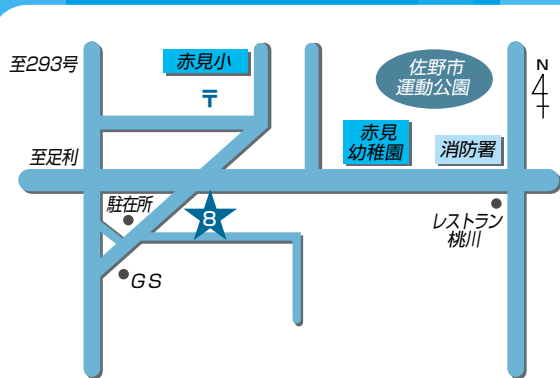

4 〒327-0835 佐野市植下町4000-1

38 〒327-0834 佐野市若宮下町5-16

- 5 犬伏支店** 電話：23-3636
40 セレモニーホール佐野東 電話：27-2721

5 〒327-0805 佐野市犬伏中町1824-1

40 〒327-0844 佐野市富岡町184-1

- 3 佐野支店** 電話：24-3717
6 堀米支店 電話：24-2065
47 佐野中央支店 (平成28年10月11日オープン予定)

3 〒327-0003 佐野市大橋町3239-2

6 〒327-0843 佐野市堀米町201-3

47 〒327-0843 佐野市堀米町3956-12

- 7 旗川支店** 電話：24-2396

〒327-0002 佐野市並木町1156-1

店舗のご案内

8 赤見支店 電話：25-0224

〒327-0104 佐野市赤見町1223-1