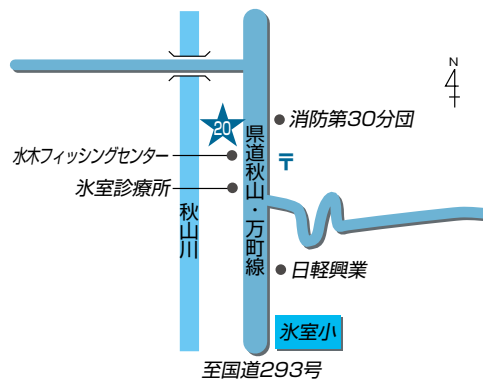

〒327-0507 佐野市葛生西1-10-34

19 常盤支店 電話：85-3090

37 牧ライスセンター 電話：86-4579

19 〒327-0514 佐野市仙波町68

37 〒327-0513 佐野市牧町1010

20 常盤支店 水室ATMコーナー

〒327-0516 佐野市水木町1034-1

店舗のご案内