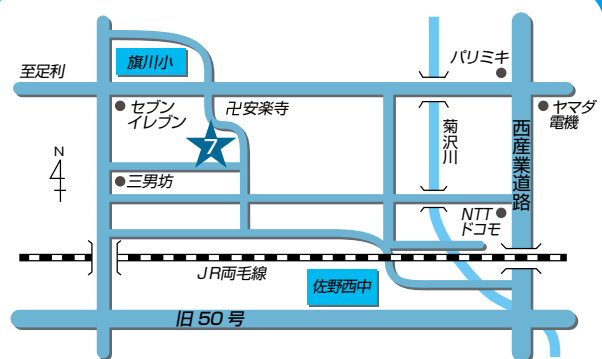

〒327-0002 佐野市並木町1156-1