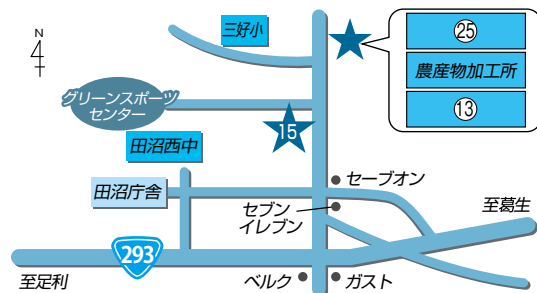

13 〒327-0306 佐野市戸室町1054

15 〒327-0306 佐野市戸室町671-3

25 〒327-0306 佐野市戸室町1181