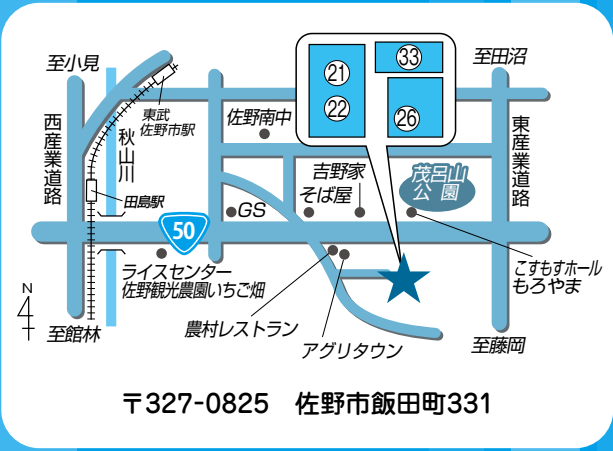

店舗のご案内

- 21 営農経済部 電話：23-9992
- 22 販売利用課 電話：23-9992
- 26 経済センター 電話：24-3713
- 33 研修センター 電話：27-0245