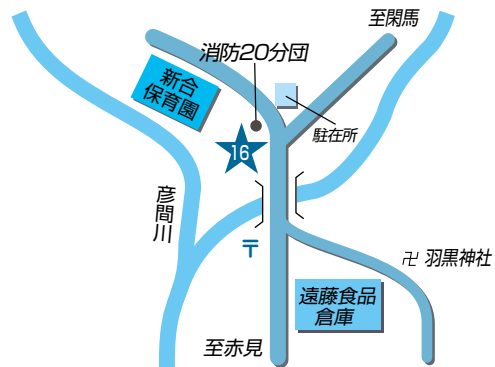

35 〒327-0316 佐野市小見町210

41 〒327-0313 佐野市吉水町1172-1

13 三好支店 電話：62-1005

15 三好農産物直売所 電話：62-7135

25 農機保全課 北部農機 電話：61-0222

13 〒327-0306 佐野市戸室町1054

15 〒327-0306 佐野市戸室町671-3

25 〒327-0306 佐野市戸室町1181

店舗のご案内

14 三好支店 野上ATMコーナー

〒327-0302 佐野市白岩町486

16 愛村支店・農産物加工所 電話：65-0121

〒327-0321 佐野市開馬町361-1

17 愛村支店 飛駒ATMコーナー

〒327-0231 佐野市飛駒町1578-1

18 葛生支店 電話：85-2090