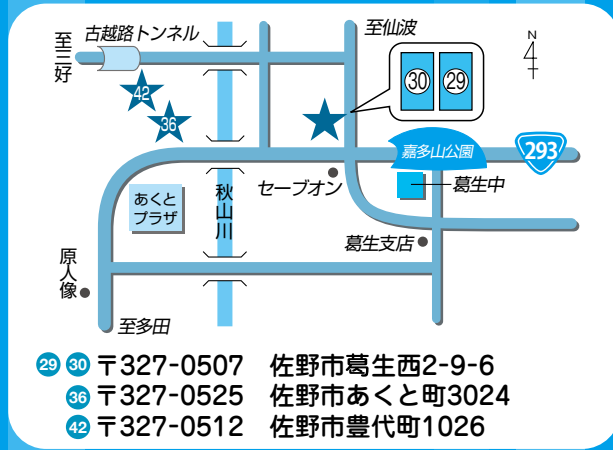

- 29 ほっとコーナー 電話：85-3092
- 30 葛生農産物直売所 電話：85-3092
- 36 あくとライスセンター 電話：86-4499
- 42 セレモニーホールくずう 電話：84-3301

- 34 南部ライスセンター 電話：21-1739
- 43 佐野観光農園いちご畑 電話：21-5215
- 44 アグリタウン 電話：20-5215
- 45 農村レストラン 電話：20-1188