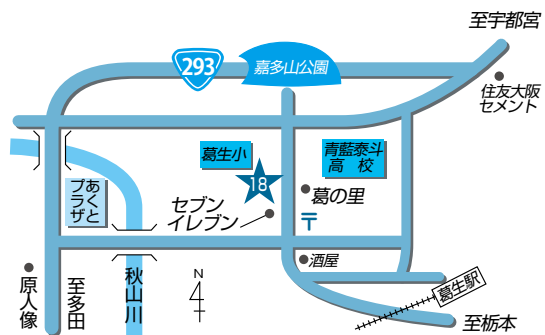

店舗のご案内

14 三好支店 野上ATMコーナー

〒327-0302 佐野市白岩町486

16 愛村支店・農産物加工所 電話：65-0121

〒327-0321 佐野市開馬町361-1

17 愛村支店 飛駒ATMコーナー

〒327-0231 佐野市飛駒町1578-1

18 葛生支店 電話：85-2090