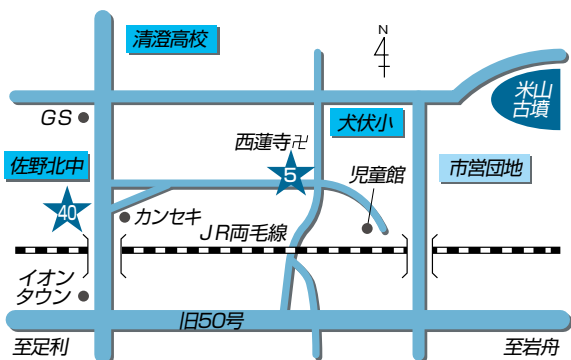

JA佐野 ご案内マップ

-  育苗センター
-  農産物直売所
-  ライスセンター

店舗等のご案内

- 1 JA佐野本店/金融・業務課
- 2 佐野厚生総合病院取次所
- 3 佐野支店
- 4 佐野南支店
- 5 犬伏支店
- 6 堀米支店
- 7 旗川支店
- 8 赤見支店
- 9 赤見支店 石塚ATMコーナー
- 10 吾妻支店
- 11 田沼支店
- 12 田沼支店 南事務所
- 13 三好支店
- 14 三好支店 野上ATMコーナー
- 15 三好農産物直売所
- 16 愛村支店・農産物加工所
- 17 愛村支店 飛駒ATMコーナー
- 18 葛生支店
- 19 常盤支店
- 20 常盤支店 氷室ATMコーナー
- 21 営農経済部
- 22 販売利用課
- 23 営農・支援課/界ATMコーナー
株式会社アグリチャレンジ佐野
- 24 農機保全課
- 25 農機保全課 北部農機
- 26 経済センター
- 27 北部地区センター
- 28 典礼課
- 29 ほっとコーナー
- 30 葛生農産物直売所
- 31 デイサービスセンター桃梨の里
- 32 農産物加工所
- 33 研修センター
- 34 南部ライスセンター
- 35 北部大規模穀類乾燥調製施設
- 36 あくとライスセンター
- 37 牧ライスセンター
- 38 こすもすホールもろやま
- 39 セレモニーホール佐野
- 40 セレモニーホール佐野東
- 41 セレモニーホール田沼
- 42 セレモニーホールくずう
- 43 佐野観光農園いちご畑
- 44 アグリタウン
- 45 農村レストラン
- 46 佐野新都市ATMコーナー
- 47 佐野中央支店

青果センター
21 22
26 33

店舗のご案内

- 1 JA佐野本店** 電話：20-2000
 本店金融・業務課 電話：24-3712

〒327-0007 佐野市金吹町2351

- 2 佐野厚生総合病院取次所** 電話：24-7999
39 セレモニーホール佐野 電話：20-2452

2 〒327-8511 佐野市堀米町1728

39 〒327-0843 佐野市堀米町2610-1

- 4 佐野南支店** 電話：24-2332
38 こすもすホールもろやま 電話：20-1155

4 〒327-0835 佐野市植下町4000-1

38 〒327-0834 佐野市若宮下町5-16

- 5 犬伏支店** 電話：23-3636
40 セレモニーホール佐野東 電話：27-2721

5 〒327-0805 佐野市犬伏中町1824-1

40 〒327-0844 佐野市富岡町184-1

- 3 佐野支店** 電話：24-3717
6 堀米支店 電話：24-2065
47 佐野中央支店 (平成28年10月11日オープン予定)