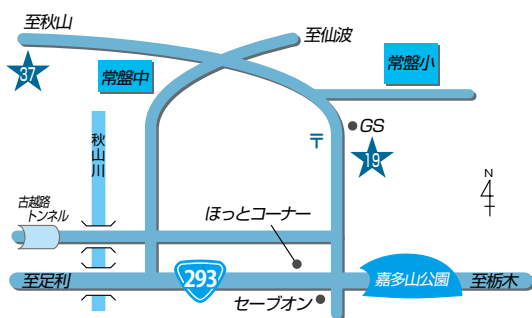

19 常盤支店 電話：85-3090

37 牧ライスセンター 電話：86-4579

19 〒327-0514 佐野市仙波町68

37 〒327-0513 佐野市牧町1010