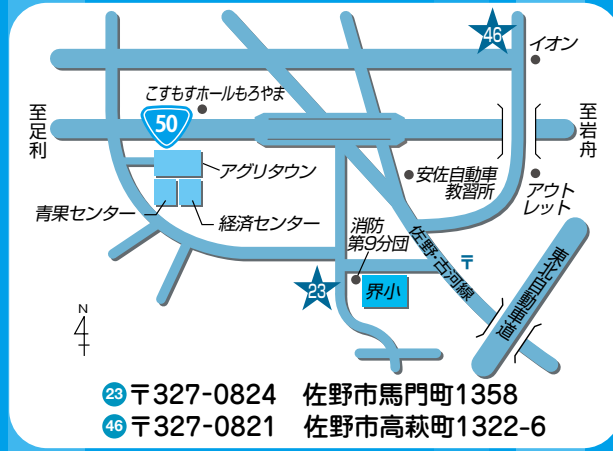

- 23 営農・支援課/界ATMコーナー 電話：24-3420
  (株)アグリチャレンジ佐野 電話：24-2436
- 46 佐野新都市ATMコーナー