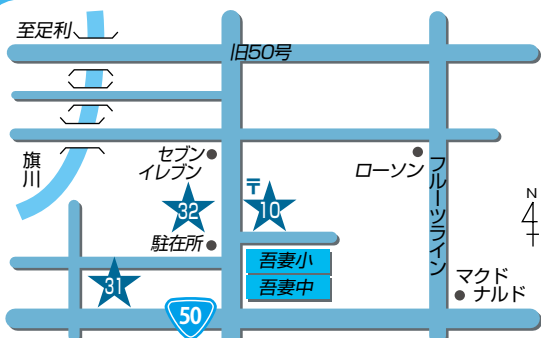

9 赤見支店 石塚ATMコーナー

〒327-0103 佐野市石塚町1296-11

10 吾妻支店 電話：23-2555

31 テイサービスセンター桃梨の里 電話：23-8820

32 農産物加工所

10 〒327-0042 佐野市上羽田町1120

31 〒327-0046 佐野市村上町44

32 〒327-0046 佐野市村上町15-1