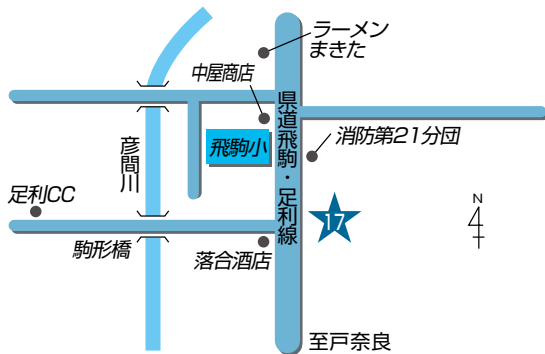

店舗のご案内

14 三好支店 野上ATMコーナー

〒327-0302 佐野市白岩町486

16 愛村支店・農産物加工所 電話：65-0121

〒327-0321 佐野市開馬町361-1

17 愛村支店 飛駒ATMコーナー

〒327-0231 佐野市飛駒町1578-1

18 葛生支店 電話：85-2090