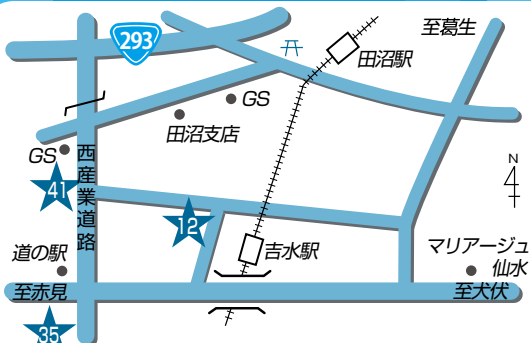

11 田沼支店 電話：62-1212

27 北部地区センター 電話：62-0125

11 〒327-0317 佐野市田沼町540-1

27 〒327-0312 佐野市栃本町1743-5

12 田沼支店 南事務所 電話：62-7577

35 北部大規模穀類乾燥調製施設 電話：61-0040

41 セレモニーホール田沼 電話：61-0061

12 〒327-0314 佐野市新吉水町451