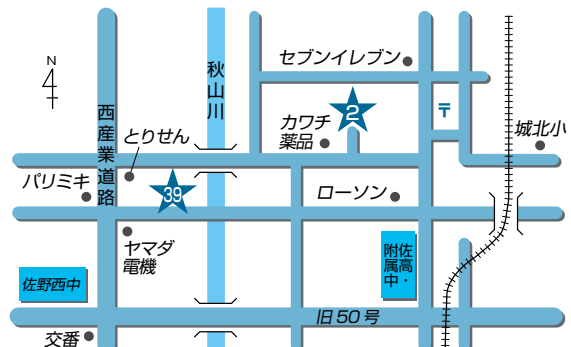

JA佐野 ご案内マップ

-  育苗センター
-  農産物直売所
-  ライスセンター

店舗等のご案内

- 1 JA佐野本店/金融・業務課
- 2 佐野厚生総合病院取次所
- 3 佐野支店
- 4 佐野南支店
- 5 犬伏支店
- 6 堀米支店
- 7 旗川支店
- 8 赤見支店
- 9 赤見支店 石塚ATMコーナー
- 10 吾妻支店
- 11 田沼支店
- 12 田沼支店 南事務所
- 13 三好支店
- 14 三好支店 野上ATMコーナー
- 15 三好農産物直売所
- 16 愛村支店・農産物加工所
- 17 愛村支店 飛駒ATMコーナー
- 18 葛生支店
- 19 常盤支店
- 20 常盤支店 氷室ATMコーナー
- 21 営農経済部
- 22 販売利用課
- 23 営農・支援課/界ATMコーナー
株式会社アグリチャレンジ佐野
- 24 農機保全課
- 25 農機保全課 北部農機
- 26 経済センター
- 27 北部地区センター
- 28 典礼課
- 29 ほっとコーナー
- 30 葛生農産物直売所
- 31 デイサービスセンター桃梨の里
- 32 農産物加工所
- 33 研修センター
- 34 南部ライスセンター
- 35 北部大規模穀類乾燥調製施設
- 36 あくとライスセンター
- 37 牧ライスセンター
- 38 こすもすホールもろやま
- 39 セレモニーホール佐野
- 40 セレモニーホール佐野東
- 41 セレモニーホール田沼
- 42 セレモニーホールくずう
- 43 佐野観光農園いちご畑
- 44 アグリタウン
- 45 農村レストラン
- 46 佐野新都市ATMコーナー
- 47 佐野中央支店

青果センター
21 22
26 33

店舗のご案内

- 1 JA佐野本店** 電話：20-2000
 本店金融・業務課 電話：24-3712

〒327-0007 佐野市金吹町2351

- 2 佐野厚生総合病院取次所** 電話：24-7999
39 セレモニーホール佐野 電話：20-2452

2 〒327-8511 佐野市堀米町1728

39 〒327-0843 佐野市堀米町2610-1

- 4 佐野南支店** 電話：24-2332
38 こすもすホールもろやま 電話：20-1155

4 〒327-0835 佐野市植下町4000-1

38 〒327-0834 佐野市若宮下町5-16

- 5 犬伏支店** 電話：23-3636
40 セレモニーホール佐野東 電話：27-2721

5 〒327-0805 佐野市犬伏中町1824-1

40 〒327-0844 佐野市富岡町184-1

- 3 佐野支店** 電話：24-3717
6 堀米支店 電話：24-2065
47 佐野中央支店 (平成28年10月11日オープン予定)