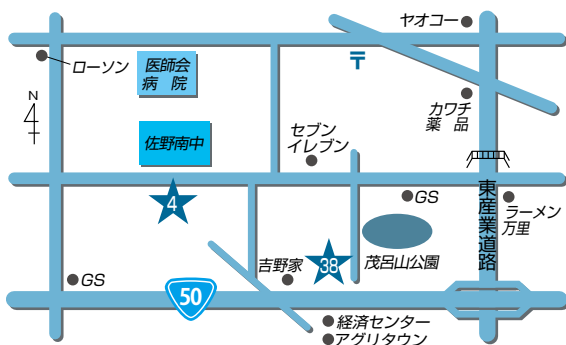

JA佐野 ご案内マップ

-  育苗センター
-  農産物直売所
-  ライスセンター

店舗等のご案内

- 1 JA佐野本店/金融・業務課
- 2 佐野厚生総合病院取次所
- 3 佐野支店
- 4 佐野南支店
- 5 犬伏支店
- 6 堀米支店
- 7 旗川支店
- 8 赤見支店
- 9 赤見支店 石塚ATMコーナー
- 10 吾妻支店
- 11 田沼支店
- 12 田沼支店 南事務所
- 13 三好支店
- 14 三好支店 野上ATMコーナー
- 15 三好農産物直売所
- 16 愛村支店・農産物加工所
- 17 愛村支店 飛駒ATMコーナー
- 18 葛生支店
- 19 常盤支店
- 20 常盤支店 氷室ATMコーナー
- 21 営農経済部
- 22 販売利用課
- 23 営農・支援課/界ATMコーナー
株式会社アグリチャレンジ佐野
- 24 農機保全課
- 25 農機保全課 北部農機
- 26 経済センター
- 27 北部地区センター
- 28 典礼課
- 29 ほっとコーナー
- 30 葛生農産物直売所
- 31 デイサービスセンター桃梨の里
- 32 農産物加工所
- 33 研修センター
- 34 南部ライスセンター
- 35 北部大規模穀類乾燥調製施設
- 36 あくとライスセンター
- 37 牧ライスセンター
- 38 こすもすホールもろやま
- 39 セレモニーホール佐野
- 40 セレモニーホール佐野東
- 41 セレモニーホール田沼
- 42 セレモニーホールくずう
- 43 佐野観光農園いちご畑
- 44 アグリタウン
- 45 農村レストラン
- 46 佐野新都市ATMコーナー
- 47 佐野中央支店

青果センター
21 22
26 33

店舗のご案内

- 1 JA佐野本店** 電話：20-2000
 本店金融・業務課 電話：24-3712

〒327-0007 佐野市金吹町2351

- 2 佐野厚生総合病院取次所** 電話：24-7999
39 セレモニーホール佐野 電話：20-2452

2 〒327-8511 佐野市堀米町1728

39 〒327-0843 佐野市堀米町2610-1

- 4 佐野南支店** 電話：24-2332
38 こすもすホールもろやま 電話：20-1155

4 〒327-0835 佐野市植下町4000-1

38 〒327-0834 佐野市若宮下町5-16

- 5 犬伏支店** 電話：23-3636
40 セレモニーホール佐野東 電話：27-2721

5 〒327-0805 佐野市犬伏中町1824-1

40 〒327-0844 佐野市富岡町184-1

- 3 佐野支店** 電話：24-3717
6 堀米支店 電話：24-2065
47 佐野中央支店 (平成28年10月11日オープン予定)