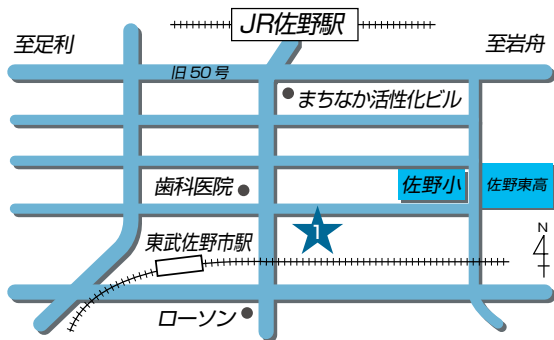

JA佐野 ご案内マップ

-  育苗センター
-  農産物直売所
-  ライスセンター

店舗等のご案内

- 1 JA佐野本店/金融・業務課
- 2 佐野厚生総合病院取次所
- 3 佐野支店
- 4 佐野南支店
- 5 犬伏支店
- 6 堀米支店
- 7 旗川支店
- 8 赤見支店
- 9 赤見支店 石塚ATMコーナー
- 10 吾妻支店
- 11 田沼支店
- 12 田沼支店 南事務所
- 13 三好支店
- 14 三好支店 野上ATMコーナー
- 15 三好農産物直売所
- 16 愛村支店・農産物加工所
- 17 愛村支店 飛駒ATMコーナー
- 18 葛生支店
- 19 常盤支店
- 20 常盤支店 氷室ATMコーナー
- 21 営農経済部
- 22 販売利用課
- 23 営農・支援課/界ATMコーナー
株式会社アグリチャレンジ佐野
- 24 農機保全課
- 25 農機保全課 北部農機
- 26 経済センター
- 27 北部地区センター
- 28 典礼課
- 29 ほっとコーナー
- 30 葛生農産物直売所
- 31 デイサービスセンター桃梨の里
- 32 農産物加工所
- 33 研修センター
- 34 南部ライスセンター
- 35 北部大規模穀類乾燥調製施設
- 36 あくとライスセンター
- 37 牧ライスセンター
- 38 こすもすホールもろやま
- 39 セレモニーホール佐野
- 40 セレモニーホール佐野東
- 41 セレモニーホール田沼
- 42 セレモニーホールくずう
- 43 佐野観光農園いちご畑
- 44 アグリタウン
- 45 農村レストラン
- 46 佐野新都市ATMコーナー
- 47 佐野中央支店

青果センター
21 22
26 33

店舗のご案内

- 1 JA佐野本店** 電話：20-2000
 本店金融・業務課 電話：24-3712

〒327-0007 佐野市金吹町2351

- 2 佐野厚生総合病院取次所** 電話：24-7999
39 セレモニーホール佐野 電話：20-2452

2 〒327-8511 佐野市堀米町1728

39 〒327-0843 佐野市堀米町2610-1

- 4 佐野南支店** 電話：24-2332
38 こすもすホールもろやま 電話：20-1155