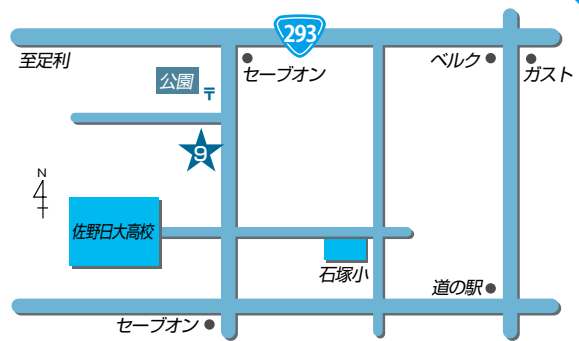

〒327-0103 佐野市石塚町1296-11

10 吾妻支店 電話：23-2555

31 テイサービスセンター桃梨の里 電話：23-8820

32 農産物加工所