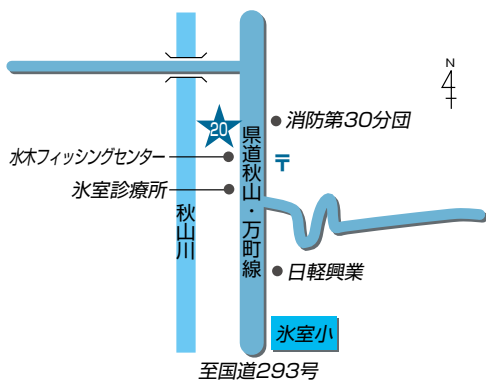

〒327-0507 佐野市葛生西1-10-34

19 常盤支店 電話：85-3090

37 牧ライスセンター 電話：86-4579

- 19** 〒327-0514 佐野市仙波町68
37 〒327-0513 佐野市牧町1010

店舗のご案内

20 常盤支店 氷室ATMコーナー

〒327-0516 佐野市水木町1034-1

21 営農経済部
電話：23-9992