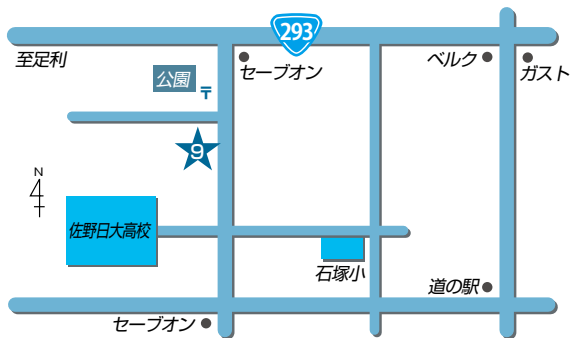

- 6 堀米支店** 電話：24-2065

〒327-0843 佐野市堀米町201-3

店舗のご案内

7 旗川支店 電話：24-2396

〒327-0002 佐野市並木町1156-1

8 赤見支店 電話：25-0224

〒327-0104 佐野市赤見町1223-1

9 赤見支店 石塚ATMコーナー