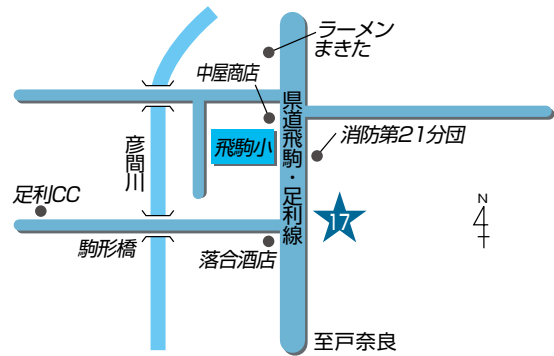

- 13** 〒327-0306 佐野市戸室町1054
15 〒327-0306 佐野市戸室町671-3
25 〒327-0306 佐野市戸室町1181

14 三好支店 野上ATMコーナー

〒327-0302 佐野市白岩町486

16 愛村支店・農産物加工所 電話：65-0121

〒327-0321 佐野市閑馬町361-1

17 愛村支店 飛駒ATMコーナー

〒327-0231 佐野市飛駒町1578-1

18 葛生支店 電話：85-2090

〒327-0507 佐野市葛生西1-10-34

19 常盤支店 電話：85-3090

37 牧ライスセンター 電話：86-4579

- 19** 〒327-0514 佐野市仙波町68
37 〒327-0513 佐野市牧町1010

店舗のご案内

20 常盤支店 氷室ATMコーナー

〒327-0516 佐野市水木町1034-1

21 営農経済部
電話：23-9992