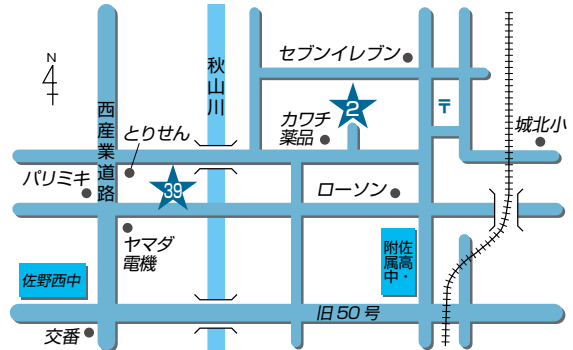

JA佐野 ご案内マップ

 育苗センター
 直売 農産物直売所
 ライスセンター

店舗等のご案内

- ① JA佐野本店/金融・業務課
- ② 佐野厚生総合病院取次所
- ③ 佐野支店
- ④ 佐野南支店
- ⑤ 犬伏支店
- ⑥ 堀米支店
- ⑦ 旗川支店
- ⑧ 赤見支店
- ⑨ 赤見支店 石塚ATMコーナー
- ⑩ 吾妻支店
- ⑪ 田沼支店
- ⑫ 田沼支店 南事務所
- ⑬ 三好支店
- ⑭ 三好支店 野上ATMコーナー
- ⑮ 三好農産物直売所
- ⑯ 愛村支店・農産物加工所
- ⑰ 愛村支店 飛駒ATMコーナー
- ⑱ 葛生支店
- ⑲ 常盤支店
- ⑳ 常盤支店 氷室ATMコーナー
- ㉑ 宮農経済部
- ㉒ 販売利用課
- ㉓ 宮農・支援課/界ATMコーナー
株式会社アグリチャレンジ佐野
- ㉔ 農機保全課
- ㉕ 農機保全課 北部農機
- ㉖ 経済センター
- ㉗ 北部地区センター
- ㉘ 典礼課
- ㉙ ほっとコーナー
- ㉚ 葛生農産物直売所
- ㉛ デイサービスセンター桃梨の里
- ㉜ 農産物加工所
- ㉝ 研修センター
- ㉞ 南部ライスセンター
- ㉟ 北部大規模穀類乾燥調製施設
- ㊱ あくとライスセンター
- ㊲ 牧ライスセンター
- ㊳ こすもすホールもろやま
- ㊴ セレモニーホール佐野
- ㊵ セレモニーホール佐野東
- ㊶ セレモニーホール田沼
- ㊷ セレモニーホールくすう
- ㊸ 佐野観光農園いちご畑
- ㊹ アグリタウン
- ㊺ 農村レストラン
- ㊻ 佐野新都市ATMコーナー

青果センター
 ⑲ ⑳
 ㉑ ㉒
 ㉓ ㉔

店舗のご案内

- 1 JA佐野本店** 電話：20-2000
本店金融・業務課 電話：24-3712

〒327-0007 佐野市金吹町2351

- 2 佐野厚生総合病院取次所** 電話：24-7999
39 セレモニーホール佐野 電話：20-2452

2 〒327-8511 佐野市堀米町1728

39 〒327-0843 佐野市堀米町2610-1

- 3 佐野支店** 電話：24-3717

〒327-0003 佐野市大橋町3239-2

- 4 佐野南支店** 電話：24-2332
38 こすもすホールもろやま 電話：20-1155

4 〒327-0835 佐野市植下町4000-1

38 〒327-0834 佐野市若宮下町5-16

- 5 犬伏支店** 電話：23-3636
40 セレモニーホール佐野東 電話：27-2721

5 〒327-0805 佐野市犬伏中町1824-1

40 〒327-0844 佐野市富岡町184-1