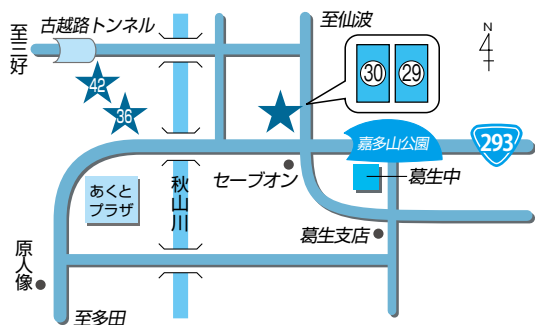

28 典礼課 電話：24-2960

24 〒327-0836 佐野市寺中町2431-1
28 〒327-0836 佐野市寺中町2436-2

29 ほっとコーナー
電話：85-3092

36 あくとライスセンター
電話：86-4499

30 葛生農産物直売所
電話：85-3092

42 セレモニーホールくずう
電話：84-3301

29 30 〒327-0507 佐野市葛生西2-9-6
36 〒327-0525 佐野市あくと町3024
42 〒327-0512 佐野市豊代町1026

34 南部ライスセンター
電話：21-1739

44 アグリタウン
電話：20-5215

43 佐野観光農園いちご畑
電話：21-5215

45 農村レストラン
電話：20-1188

34 〒327-0835 佐野市植下町3510-1
43 〒327-0835 佐野市植下町3510-1
44 〒327-0835 佐野市植下町802-4
45 〒327-0835 佐野市植下町789-1