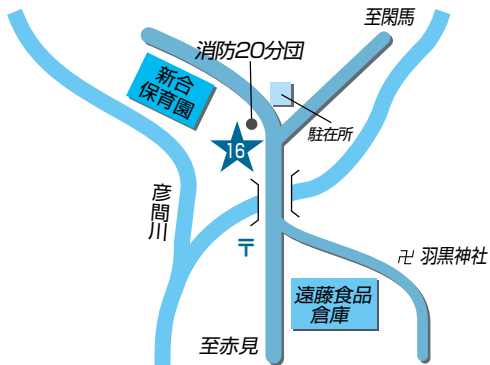

12 田沼支店 南事務所 電話：62-7577

35 北部大規模穀類乾燥調製施設 電話：61-0040

41 セレモニーホール田沼 電話：61-0061

12 〒327-0314 佐野市新吉水町451
 35 〒327-0316 佐野市小見町210
 41 〒327-0313 佐野市吉水町1172-1

店舗のご案内

- 13** 三好支店 電話：62-1005
15 三好農産物直売所 電話：62-7135
25 農機保全課 北部農機 電話：61-0222

- 13** 〒327-0306 佐野市戸室町1054
15 〒327-0306 佐野市戸室町671-3
25 〒327-0306 佐野市戸室町1181

14 三好支店 野上ATMコーナー

〒327-0302 佐野市白岩町486

16 愛村支店・農産物加工所 電話：65-0121

〒327-0321 佐野市閑馬町361-1

17 愛村支店 飛駒ATMコーナー

〒327-0231 佐野市飛駒町1578-1

18 葛生支店 電話：85-2090