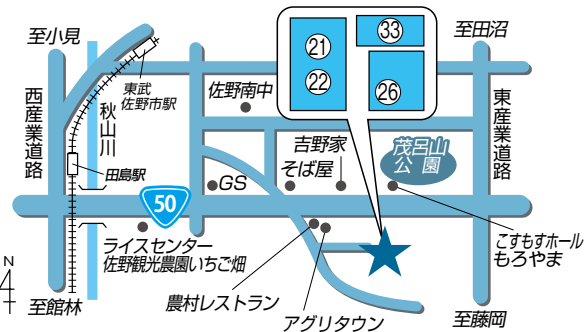

〒327-0825 佐野市飯田町331

23 営農・支援課/界ATMコーナー 電話：24-3420
(株)アグリチャレンジ佐野 電話：24-2436

46 佐野新都市ATMコーナー