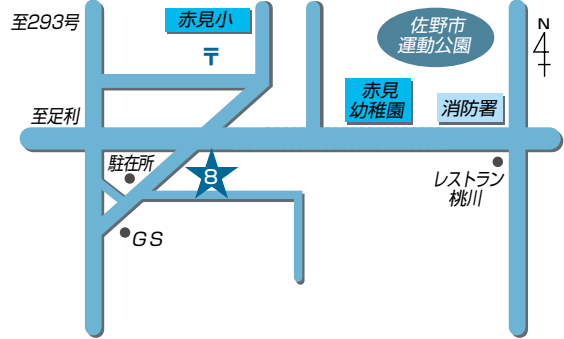

- 6 堀米支店** 電話：24-2065

〒327-0843 佐野市堀米町201-3

店舗のご案内

7 旗川支店 電話：24-2396

〒327-0002 佐野市並木町1156-1

8 赤見支店 電話：25-0224

〒327-0104 佐野市赤見町1223-1

9 赤見支店 石塚ATMコーナー