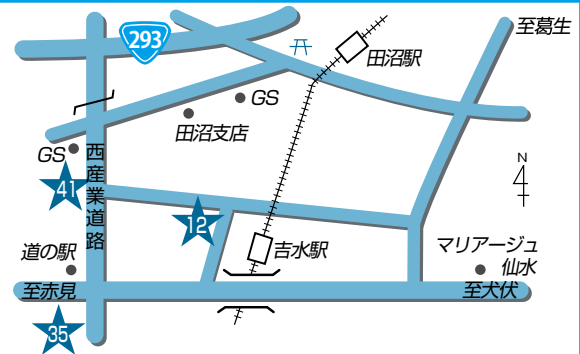

12 〒327-0314 佐野市新吉水町451
35 〒327-0316 佐野市小見町210
41 〒327-0313 佐野市吉水町1172-1