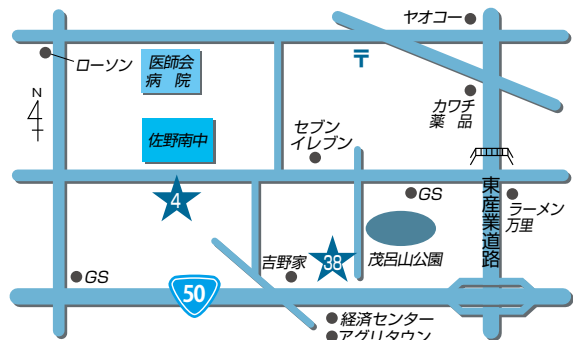

JA佐野 ご案内マップ

 育苗センター
 直売 農産物直売所
 ライスセンター

店舗等のご案内

- ① JA佐野本店/金融・業務課
- ② 佐野厚生総合病院取次所
- ③ 佐野支店
- ④ 佐野南支店
- ⑤ 犬伏支店
- ⑥ 堀米支店
- ⑦ 旗川支店
- ⑧ 赤見支店
- ⑨ 赤見支店 石塚ATMコーナー
- ⑩ 吾妻支店
- ⑪ 田沼支店
- ⑫ 田沼支店 南事務所
- ⑬ 三好支店
- ⑭ 三好支店 野上ATMコーナー
- ⑮ 三好農産物直売所
- ⑯ 愛村支店・農産物加工所
- ⑰ 愛村支店 飛駒ATMコーナー
- ⑱ 葛生支店
- ⑲ 常盤支店
- ⑳ 常盤支店 氷室ATMコーナー
- ㉑ 宮農経済部
- ㉒ 販売利用課
- ㉓ 宮農・支援課/界ATMコーナー
株式会社アグリチャレンジ佐野
- ㉔ 農機保全課
- ㉕ 農機保全課 北部農機
- ㉖ 経済センター
- ㉗ 北部地区センター
- ㉘ 典礼課
- ㉙ ほっとコーナー
- ㉚ 葛生農産物直売所
- ㉛ デイサービスセンター桃梨の里
- ㉜ 農産物加工所
- ㉝ 研修センター
- ㉞ 南部ライスセンター
- ㉟ 北部大規模穀類乾燥調製施設
- ㊱ あくとライスセンター
- ㊲ 牧ライスセンター
- ㊳ こすもすホールもろやま
- ㊴ セレモニーホール佐野
- ㊵ セレモニーホール佐野東
- ㊶ セレモニーホール田沼
- ㊷ セレモニーホールくすう
- ㊸ 佐野観光農園いちご畑
- ㊹ アグリタウン
- ㊺ 農村レストラン
- ㊻ 佐野新都市ATMコーナー

青果センター
 ⑲ ⑳
 ㉑ ㉒
 ㉓ ㉔

店舗のご案内

- 1 JA佐野本店** 電話：20-2000
本店金融・業務課 電話：24-3712

〒327-0007 佐野市金吹町2351

- 2 佐野厚生総合病院取次所** 電話：24-7999
39 セレモニーホール佐野 電話：20-2452

2 〒327-8511 佐野市堀米町1728

39 〒327-0843 佐野市堀米町2610-1

- 3 佐野支店** 電話：24-3717

〒327-0003 佐野市大橋町3239-2

- 4 佐野南支店** 電話：24-2332
38 こすもすホールもろやま 電話：20-1155

4 〒327-0835 佐野市植下町4000-1

38 〒327-0834 佐野市若宮下町5-16

- 5 犬伏支店** 電話：23-3636
40 セレモニーホール佐野東 電話：27-2721

5 〒327-0805 佐野市犬伏中町1824-1

40 〒327-0844 佐野市富岡町184-1