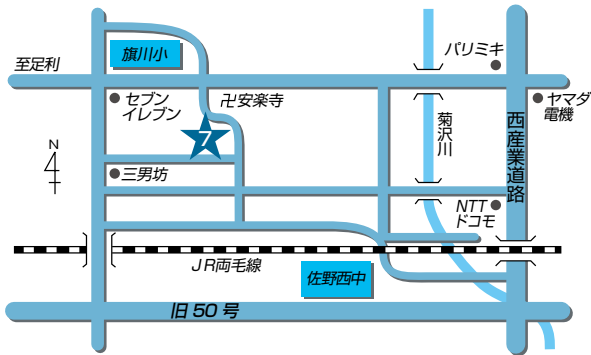

店舗のご案内

7 旗川支店 電話：24-2396

〒327-0002 佐野市並木町1156-1

8 赤見支店 電話：25-0224