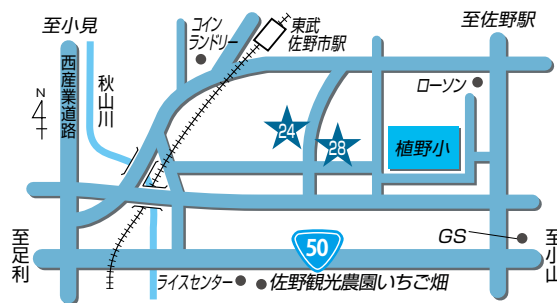

28 典礼課 電話：24-2960

24 〒327-0836 佐野市寺中町2431-1
28 〒327-0836 佐野市寺中町2436-2

29 ほっとコーナー
電話：85-3092

36 あくとライスセンター
電話：86-4499

30 葛生農産物直売所
電話：85-3092

42 セレモニーホールくずう
電話：84-3301

29 30 〒327-0507 佐野市葛生西2-9-6
36 〒327-0525 佐野市あくと町3024
42 〒327-0512 佐野市豊代町1026