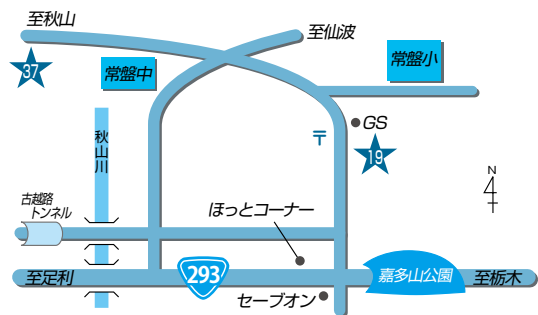

19 常盤支店 電話：85-3090

37 牧ライスセンター 電話：86-4579

1. **19** 〒327-0514 佐野市仙波町68
   37 〒327-0513 佐野市牧町1010