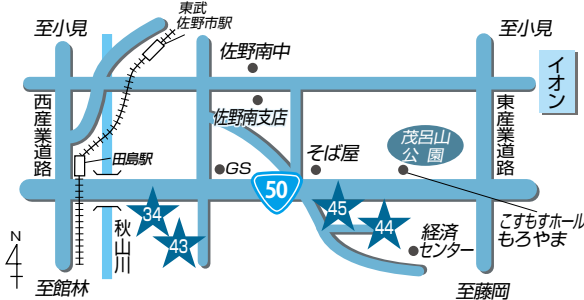

28 典礼課 電話：24-2960

24 〒327-0836 佐野市寺中町2431-1
28 〒327-0836 佐野市寺中町2436-2

29 ほっとコーナー
電話：85-3092

36 あくとライスセンター
電話：86-4499

30 葛生農産物直売所
電話：85-3092

42 セレモニーホールくずう
電話：84-3301

29 30 〒327-0507 佐野市葛生西2-9-6
36 〒327-0525 佐野市あくと町3024
42 〒327-0512 佐野市豊代町1026

34 南部ライスセンター
電話：21-1739

44 アグリタウン
電話：20-5215

43 佐野観光農園いちご畑
電話：21-5215

45 農村レストラン
電話：20-1188

34 〒327-0835 佐野市植下町3510-1
43 〒327-0835 佐野市植下町3510-1
44 〒327-0835 佐野市植下町802-4
45 〒327-0835 佐野市植下町789-1