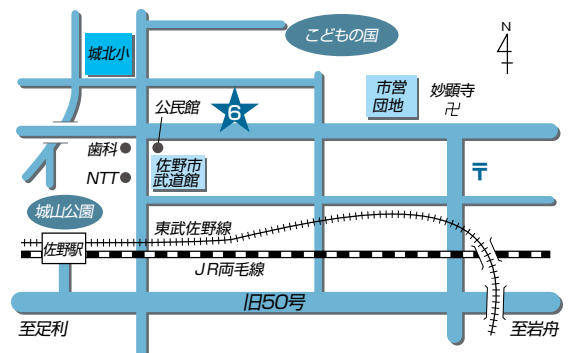

〒327-0843 佐野市堀米町201-3