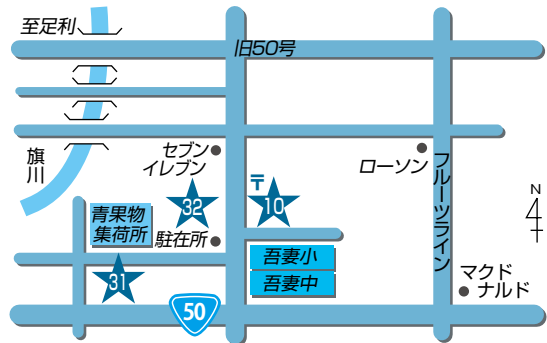

10 〒327-0042 佐野市上羽田町1120
31 〒327-0046 佐野市村上町44
32 〒327-0046 佐野市村上町15-1

11 田沼支店 電話：62-1212

27 北部地区センター 電話：62-0125