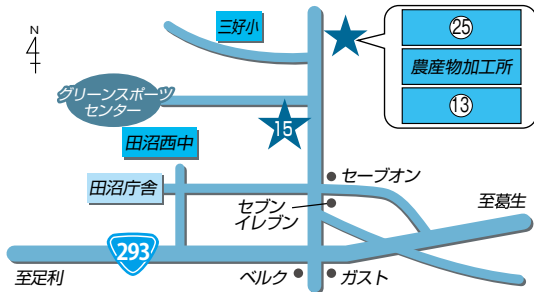

12 田沼支店 南事務所 電話：62-7577

35 北部大規模穀類乾燥調製施設 電話：61-0040

41 セレモニーホール田沼 電話：61-0061

12 〒327-0314 佐野市新吉水町451
 35 〒327-0316 佐野市小見町210
 41 〒327-0313 佐野市吉水町1172-1

店舗のご案内

- 13** 三好支店 電話：62-1005
15 三好農産物直売所 電話：62-7135
25 農機保全課 北部農機 電話：61-0222

- 13** 〒327-0306 佐野市戸室町1054
15 〒327-0306 佐野市戸室町671-3
25 〒327-0306 佐野市戸室町1181

14 三好支店 野上ATMコーナー

〒327-0302 佐野市白岩町486

16 愛村支店・農産物加工所 電話：65-0121

〒327-0321 佐野市閑馬町361-1

17 愛村支店 飛駒ATMコーナー

〒327-0231 佐野市飛駒町1578-1

18 葛生支店 電話：85-2090