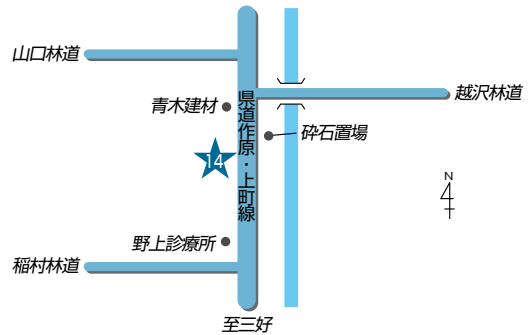

12 田沼支店 南事務所 電話：62-7577

35 北部大規模穀類乾燥調製施設 電話：61-0040

41 セレモニーホール田沼 電話：61-0061

12 〒327-0314 佐野市新吉水町451
 35 〒327-0316 佐野市小見町210
 41 〒327-0313 佐野市吉水町1172-1

店舗のご案内

- 13** 三好支店 電話：62-1005
15 三好農産物直売所 電話：62-7135
25 農機保全課 北部農機 電話：61-0222

- 13** 〒327-0306 佐野市戸室町1054
15 〒327-0306 佐野市戸室町671-3
25 〒327-0306 佐野市戸室町1181

14 三好支店 野上ATMコーナー

〒327-0302 佐野市白岩町486

16 愛村支店・農産物加工所 電話：65-0121

〒327-0321 佐野市閑馬町361-1

17 愛村支店 飛駒ATMコーナー

〒327-0231 佐野市飛駒町1578-1

18 葛生支店 電話：85-2090