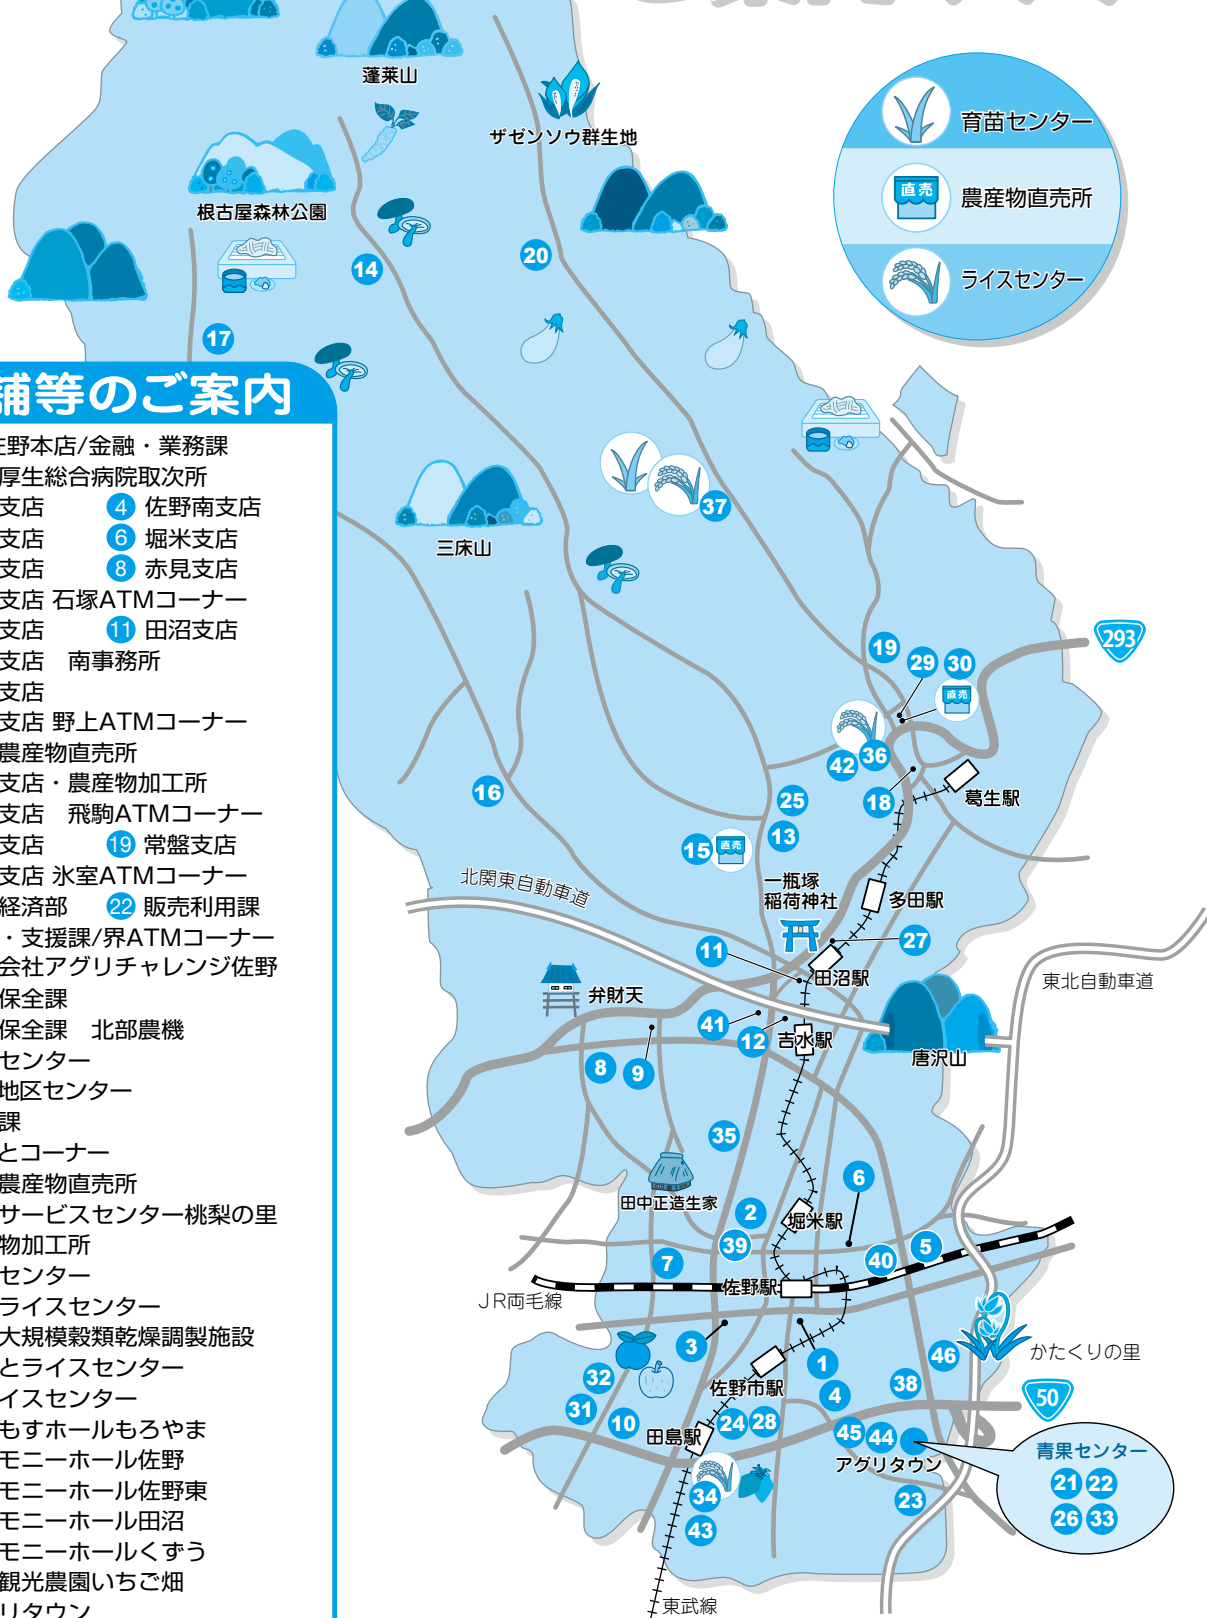

JA佐野 ご案内マップ

 育苗センター
 直売 農産物直売所
 ライスセンター

店舗等のご案内

- ① JA佐野本店/金融・業務課
- ② 佐野厚生総合病院取次所
- ③ 佐野支店
- ④ 佐野南支店
- ⑤ 犬伏支店
- ⑥ 堀米支店
- ⑦ 旗川支店
- ⑧ 赤見支店
- ⑨ 赤見支店 石塚ATMコーナー
- ⑩ 吾妻支店
- ⑪ 田沼支店
- ⑫ 田沼支店 南事務所
- ⑬ 三好支店
- ⑭ 三好支店 野上ATMコーナー
- ⑮ 三好農産物直売所
- ⑯ 愛村支店・農産物加工所
- ⑰ 愛村支店 飛駒ATMコーナー
- ⑱ 葛生支店
- ⑲ 常盤支店
- ⑳ 常盤支店 氷室ATMコーナー
- ㉑ 宮農経済部
- ㉒ 販売利用課
- ㉓ 宮農・支援課/界ATMコーナー
株式会社アグリチャレンジ佐野
- ㉔ 農機保全課
- ㉕ 農機保全課 北部農機
- ㉖ 経済センター
- ㉗ 北部地区センター
- ㉘ 典礼課
- ㉙ ほっとコーナー
- ㉚ 葛生農産物直売所
- ㉛ デイサービスセンター桃梨の里
- ㉜ 農産物加工所
- ㉝ 研修センター
- ㉞ 南部ライスセンター
- ㉟ 北部大規模穀類乾燥調製施設
- ㊱ あくとライスセンター
- ㊲ 牧ライスセンター
- ㊳ こすもすホールもろやま
- ㊴ セレモニーホール佐野
- ㊵ セレモニーホール佐野東
- ㊶ セレモニーホール田沼
- ㊷ セレモニーホールくすう
- ㊸ 佐野観光農園いちご畑
- ㊹ アグリタウン
- ㊺ 農村レストラン
- ㊻ 佐野新都市ATMコーナー