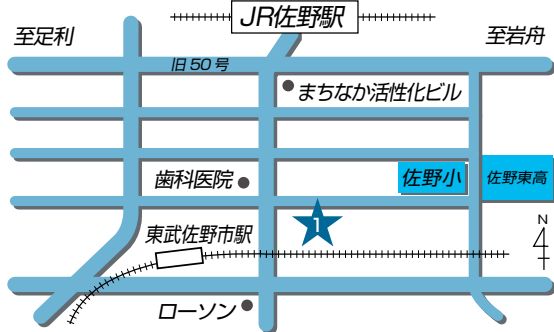

JA佐野 ご案内マップ

 育苗センター
 直売 農産物直売所
 ライスセンター

店舗等のご案内

- ① JA佐野本店/金融・業務課
- ② 佐野厚生総合病院取次所
- ③ 佐野支店
- ④ 佐野南支店
- ⑤ 犬伏支店
- ⑥ 堀米支店
- ⑦ 旗川支店
- ⑧ 赤見支店
- ⑨ 赤見支店 石塚ATMコーナー
- ⑩ 吾妻支店
- ⑪ 田沼支店
- ⑫ 田沼支店 南事務所
- ⑬ 三好支店
- ⑭ 三好支店 野上ATMコーナー
- ⑮ 三好農産物直売所
- ⑯ 愛村支店・農産物加工所
- ⑰ 愛村支店 飛駒ATMコーナー
- ⑱ 葛生支店
- ⑲ 常盤支店
- ⑳ 常盤支店 氷室ATMコーナー
- ㉑ 宮農経済部
- ㉒ 販売利用課
- ㉓ 宮農・支援課/界ATMコーナー
株式会社アグリチャレンジ佐野
- ㉔ 農機保全課
- ㉕ 農機保全課 北部農機
- ㉖ 経済センター
- ㉗ 北部地区センター
- ㉘ 典礼課
- ㉙ ほっとコーナー
- ㉚ 葛生農産物直売所
- ㉛ デイサービスセンター桃梨の里
- ㉜ 農産物加工所
- ㉝ 研修センター
- ㉞ 南部ライスセンター
- ㉟ 北部大規模穀類乾燥調製施設
- ㊱ あくとライスセンター
- ㊲ 牧ライスセンター
- ㊳ こすもすホールもろやま
- ㊴ セレモニーホール佐野
- ㊵ セレモニーホール佐野東
- ㊶ セレモニーホール田沼
- ㊷ セレモニーホールくすう
- ㊸ 佐野観光農園いちご畑
- ㊹ アグリタウン
- ㊺ 農村レストラン
- ㊻ 佐野新都市ATMコーナー

青果センター
 ⑲ ⑳
 ㉑ ㉒
 ㉓ ㉔

店舗のご案内

- 1 JA佐野本店** 電話：20-2000
本店金融・業務課 電話：24-3712

〒327-0007 佐野市金吹町2351

- 2 佐野厚生総合病院取次所** 電話：24-7999
39 セレモニーホール佐野 電話：20-2452

2 〒327-8511 佐野市堀米町1728

39 〒327-0843 佐野市堀米町2610-1

- 3 佐野支店** 電話：24-3717