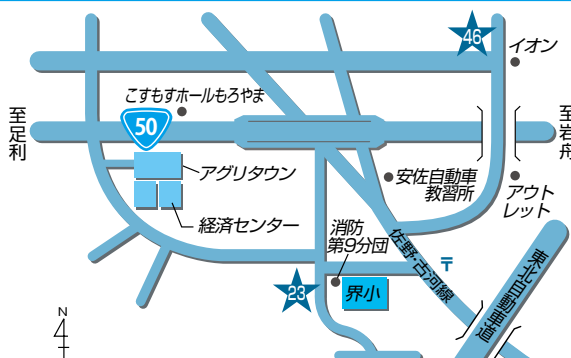

23 〒327-0824 佐野市馬門町1358
46 〒327-0821 佐野市高萩町1322-6

24 農機保全課 電話：24-4334

28 典礼課 電話：24-2960