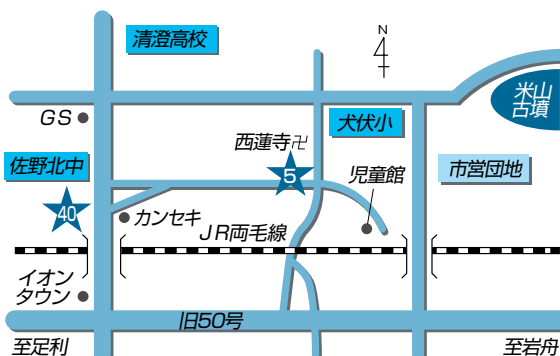

JA佐野 ご案内マップ

 育苗センター
 直売 農産物直売所
 ライスセンター

店舗等のご案内

- ① JA佐野本店/金融・業務課
- ② 佐野厚生総合病院取次所
- ③ 佐野支店
- ④ 佐野南支店
- ⑤ 犬伏支店
- ⑥ 堀米支店
- ⑦ 旗川支店
- ⑧ 赤見支店
- ⑨ 赤見支店 石塚ATMコーナー
- ⑩ 吾妻支店
- ⑪ 田沼支店
- ⑫ 田沼支店 南事務所
- ⑬ 三好支店
- ⑭ 三好支店 野上ATMコーナー
- ⑮ 三好農産物直売所
- ⑯ 愛村支店・農産物加工所
- ⑰ 愛村支店 飛駒ATMコーナー
- ⑱ 葛生支店
- ⑲ 常盤支店
- ⑳ 常盤支店 氷室ATMコーナー
- ㉑ 宮農経済部
- ㉒ 販売利用課
- ㉓ 宮農・支援課/界ATMコーナー
株式会社アグリチャレンジ佐野
- ㉔ 農機保全課
- ㉕ 農機保全課 北部農機
- ㉖ 経済センター
- ㉗ 北部地区センター
- ㉘ 典礼課
- ㉙ ほっとコーナー
- ㉚ 葛生農産物直売所
- ㉛ デイサービスセンター桃梨の里
- ㉜ 農産物加工所
- ㉝ 研修センター
- ㉞ 南部ライスセンター
- ㉟ 北部大規模穀類乾燥調製施設
- ㊱ あくとライスセンター
- ㊲ 牧ライスセンター
- ㊳ こすもすホールもろやま
- ㊴ セレモニーホール佐野
- ㊵ セレモニーホール佐野東
- ㊶ セレモニーホール田沼
- ㊷ セレモニーホールくすう
- ㊸ 佐野観光農園いちご畑
- ㊹ アグリタウン
- ㊺ 農村レストラン
- ㊻ 佐野新都市ATMコーナー

青果センター
 ⑲ ⑳
 ㉑ ㉒
 ㉓ ㉔

店舗のご案内

- 1 JA佐野本店** 電話：20-2000
本店金融・業務課 電話：24-3712

〒327-0007 佐野市金吹町2351

- 2 佐野厚生総合病院取次所** 電話：24-7999
39 セレモニーホール佐野 電話：20-2452

2 〒327-8511 佐野市堀米町1728

39 〒327-0843 佐野市堀米町2610-1

- 3 佐野支店** 電話：24-3717

〒327-0003 佐野市大橋町3239-2

- 4 佐野南支店** 電話：24-2332
38 こすもすホールもろやま 電話：20-1155

4 〒327-0835 佐野市植下町4000-1

38 〒327-0834 佐野市若宮下町5-16

- 5 犬伏支店** 電話：23-3636
40 セレモニーホール佐野東 電話：27-2721

5 〒327-0805 佐野市犬伏中町1824-1

40 〒327-0844 佐野市富岡町184-1

- 6 堀米支店** 電話：24-2065

〒327-0843 佐野市堀米町201-3

店舗のご案内

7 旗川支店 電話：24-2396

〒327-0002 佐野市並木町1156-1

8 赤見支店 電話：25-0224

〒327-0104 佐野市赤見町1223-1

9 赤見支店 石塚ATMコーナー