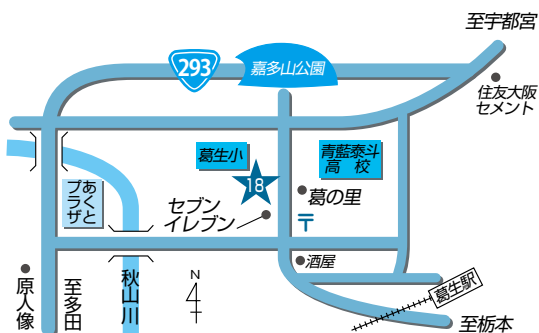

- 13** 〒327-0306 佐野市戸室町1054
15 〒327-0306 佐野市戸室町671-3
25 〒327-0306 佐野市戸室町1181

14 三好支店 野上ATMコーナー

〒327-0302 佐野市白岩町486

16 愛村支店・農産物加工所 電話：65-0121

〒327-0321 佐野市閑馬町361-1

17 愛村支店 飛駒ATMコーナー

〒327-0231 佐野市飛駒町1578-1

18 葛生支店 電話：85-2090