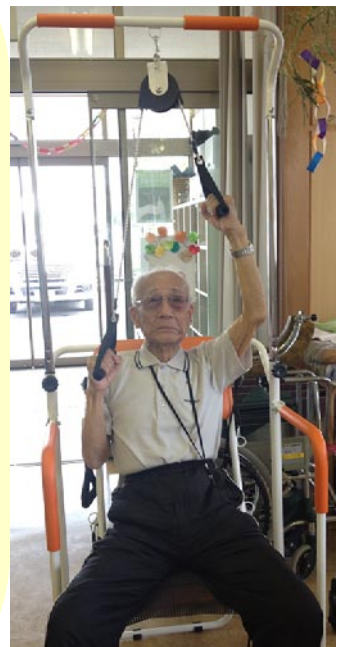

「リハビリ器具」紹介♪

腕が上がりにくくなったり、腕を上げると痛みがあることで、洗濯物干し、服を着る、髪をとかすなど、日常生活に支障がでてしまいます。日頃から腕を上げる運動をする事で、可動範囲も広がります。デイ来所時は少しでも行ってみてください♪