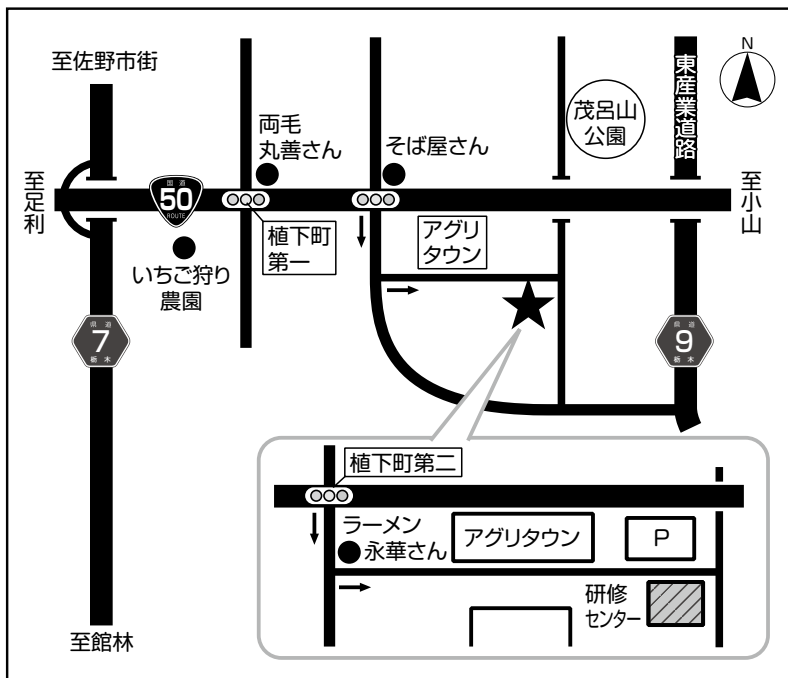

面接会の開催

佐野公共職業安定所（ハローワーク）の協力を得て、面接会を開催します。

期 日：平成29年11月21日（火）

午前9時30分～正午

会 場：J A 佐野 研修センター

佐野市飯田町331

（アグリタウン花の駐車場 東側）

連絡先：J A 佐野 販売利用課

TEL0283-23-9992

※当日は、履歴書1通をご持参ください。

面接をご希望される方は、上記記載の連絡先までご連絡のうえ、当日面接会場まで直接おこしください。

パートさんを募集する農家

○いちご農家8戸 ○花(バラ)農家1戸 ○きゅうり農家1戸 ○トマト農家2戸

<きゅうり> 岡田きゅうり農園 [佐野市伊保内町]	<いちご> 岡田いちご農園 [佐野市植下町]	<いちご> 亀山農園 [佐野市並木町]	<いちご> 木塚いちご農園 [佐野市植下町]
<トマト> 篠崎農園 [佐野市高山町]	<花卉(バラ)> 篠崎ばら園 [佐野市小中町]	<いちご> 関根農園 [佐野市小中町]	<トマト> はぎわらファーム [佐野市小中町]
<いちご> 平田苺農園 [佐野市植下町]	<いちご> 吉田いちごやさん [佐野市高橋町]	<いちご> 和田農園(いちご) [佐野市免鳥町]	<いちご> 和田いちご農園 [佐野市免鳥町]

※各農家の求人票（作業内容・時給等の詳細）は、佐野公共職業安定所（ハローワーク）に提示されています。

佐野市天明町2553 TEL:0283-22-6260

※面接会終了後も、一部農家では引き続きパート募集しています。詳しくは佐野公共職業安定所（ハローワーク）へ